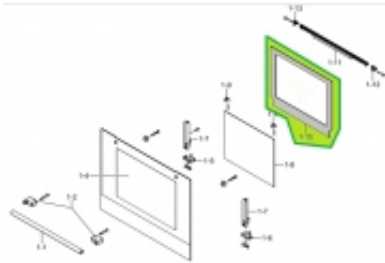

Link do produktu: <https://sklep.mksservice.pl/dg64-00137d-szyba-drzwi-wewnetrzna-z-owalnymi-wycieciaми-glass-door-inner-classic2-glass-t40-w49-p-39129.html>

DG64-00137D - Szyba drzwi wewnętrzna z owalnymi wycięciami - GLASS-DOOR INNER CLASSIC2, GLASS, T4.0, W49

Cena	96 zł
Dostępność	Na zamówienie
Numer katalogowy	DG64-00137D
Kod producenta	DG64-00137D
Producent	Samsung

Opis produktu

DG64-00137D

Szyba drzwi wewnętrzna (pierwsza od strony komory)

Część jest zgodna z dokumentacją WYBRANYCH EGZEMPLARZY urządzeń: