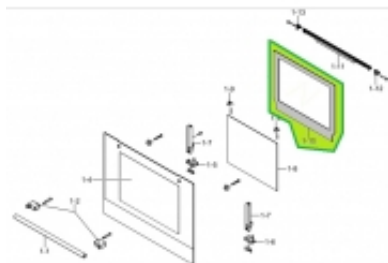

Link do produktu: <https://sklep.mksservice.pl/dg64-00137d-szyba-drzwi-wewnetrzna-z-owalnymi-wycieciaми-glass-door-inner-classic2-glass-t40-w49-p-39129.html>

DG64-00137D - Szyba drzwi wewnętrzna z owalnymi wycięciami - GLASS-DOOR INNER CLASSIC2, GLASS, T4.0, W49

Cena	96 zł
Dostępność	Na zamówienie
Numer katalogowy	DG64-00137D
Kod producenta	DG64-00137D
Producent	Samsung

Opis produktu

DG64-00137D
Szyba drzwi wewnętrzna (pierwsza od strony komory)

Część jest zgodna z dokumentacją WYBRANYCH EGZEMPLARZY urządzeń: