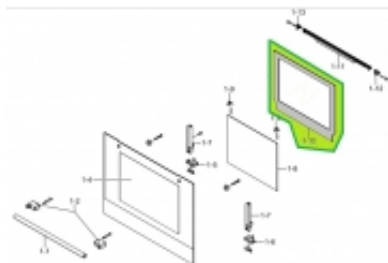

Link do produktu: <https://sklep.mksservice.pl/dg64-00137d-szyba-drzwi-wewnetrzna-z-owalnymi-wycieciaми-glass-door-inner-classic2-glass-t40-w49-p-39129.html>

DG64-00137D - Szyba drzwi wewnętrzna z owalnymi wycięciami - GLASS-DOOR INNER CLASSIC2, GLASS, T4.0, W49

Dostępność	Na zamówienie
Numer katalogowy	DG64-00137D
Kod producenta	DG64-00137D
Producent	Samsung

Opis produktu

DG64-00137D
Szyba drzwi wewnętrzna (pierwsza od strony komory)

Część jest zgodna z dokumentacją WYBRANYCH EGZEMPLARZY urządzeń: