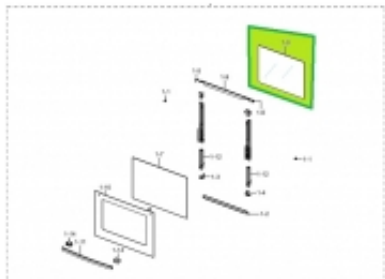

Link do produktu: <https://sklep.mksservice.pl/dg64-00137e-szyba-wewnetrzna-drzwi-piekarnika-samsung-bq1vd6t131-glass-door-inner-jupiter-glass-t4-w497-l-p-39296.html>

DG64-00137E - SZYBA WEWNĘTRZNA DRZWI PIEKARNIKA SAMSUNG BQ1VD6T131 - GLASS-DOOR INNER JUPITER, GLASS, T4, W497, L

Cena **138 zł**

Dostępność **Na zamówienie**

Numer katalogowy **DG64-00137E**

Kod producenta **DG64-00137E**

Producent **Samsung**

Opis produktu

SZYBA DRZWI WEWNĘTRZNA
(PIERWSZA OD STRONY KOMORY, TRZECIA OD STRONY UŻYTKOWNIKA)