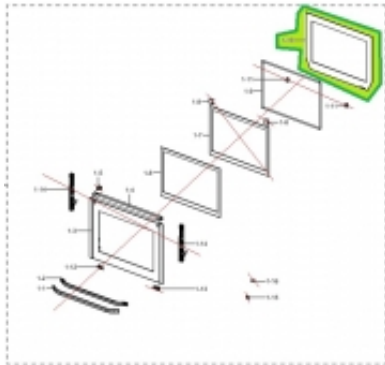

Link do produktu: <https://sklep.mkservice.pl/dg64-00514a-szyba-drzwi-wewnetrzna-glass-door-in-nv9900j-glass-t4-w538-l463-p-39177.html>

DG64-00514A - SZYBA DRZWI WEWNĘTRZNA - GLASS DOOR-IN NV9900J, GLASS, T4, W538, L463

Dostępność	Na zamówienie
Numer katalogowy	DG64-00514A
Kod producenta	DG64-00514A
Producent	Samsung

Opis produktu

DG64-00514A

UWAGA! Część dostępna na indywidualne zamówienie, importowana dla klienta. Część nie podlega zwrotowi