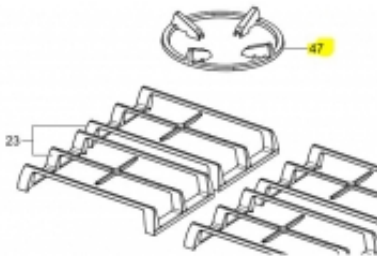

Link do produktu: <https://sklep.mksservice.pl/dg81-01709a-ruszt-na-patelnie-wok-as-pan-supportwok-na64h3030as-4232255-p-38608.html>

DG81-01709A - RUSZT na patelnię WOK - A/S-PAN SUPPORT(WOK) NA64H3030AS,4232255

Cena	134 zł
Dostępność	Na zamówienie
Numer katalogowy	DG81-01709A
Kod producenta	DG81-01709A
Producent	Samsung

Opis produktu

Część zgodna z dokumentacją urządzeń: kod modelu / skrót handlowy

NA64H3010AK/EO

NA64H3010AK

NA64H3030AS/EO

NA64H3030AS

Nakładka typu "wok"

Pływa grzewcza Samsung jest wyposażona w specjalnie zaprojektowaną nakładkę typu „wok”, która zwiększa wydajność i bezpieczeństwo korzystania z patelni wok.

Doskonały design nakładki "wok"

Okrągły kształt nakładki doskonale pasuje do palnika, dzięki czemu wok, a także inne duże patelnie zachowują stabilność bez zagrożenia przypadkowym przewróceniem. Ponadto dzięki nakładce patelnia zawsze pozostaje w odpowiednim miejscu, co zapewnia szybką i równomierną dystrybucję ciepła oraz pomaga uzyskać smaczny efekt końcowy.