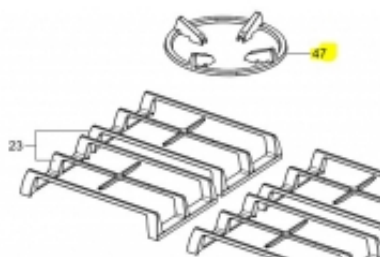

Link do produktu: <https://sklep.mksservice.pl/dg81-01709a-ruszt-na-patelnie-wok-as-pan-supportwok-na64h3030as-4232255-p-38608.html>

DG81-01709A - RUSZT na patelnię WOK - A/S-PAN SUPPORT(WOK) NA64H3030AS,4232255

Cena	134 zł
Dostępność	Na zamówienie
Numer katalogowy	DG81-01709A
Kod producenta	DG81-01709A
Producent	Samsung

Opis produktu

Część zgodna z dokumentacją urządzeń: kod modelu / skrót handlowy

NA64H3010AK/EO

NA64H3010AK

NA64H3030AS/EO

NA64H3030AS

Nakładka typu "wok"

Pływa grzewcza Samsung jest wyposażona w specjalnie zaprojektowaną nakładkę typu „wok”, która zwiększa wydajność i bezpieczeństwo korzystania z patelni wok.

Doskonały design nakładki "wok"
Okrągły kształt nakładki doskonale pasuje do palnika, dzięki czemu wok, a także inne duże patelnie zachowują stabilność bez zagrożenia przypadkowym przewróceniem. Ponadto dzięki nakładce patelnia zawsze pozostaje w odpowiednim miejscu, co zapewnia szybką i równomierną dystrybucję ciepła oraz pomaga uzyskać smaczny efekt końcowy.