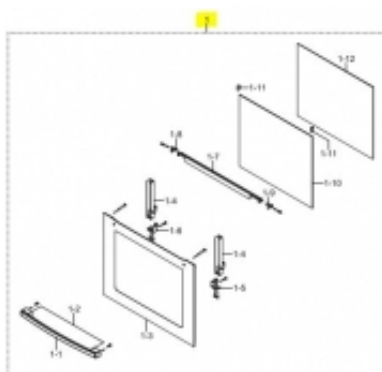

Link do produktu: <https://sklep.mkservice.pl/dg94-00429e-drzwi-kompletne-assy-door-ve-pjt-glass-silver-straight-c-p-38683.html>

DG94-00429E - drzwi kompletne - ASSY DOOR VE- PJT, GLASS, SILVER, STRAIGHT-C

Dostępność	Na zamówienie
Numer katalogowy	DG94-00429E
Kod producenta	DG94-00429E
Producent	Samsung

Opis produktu

Część jest zgodna z dokumentacją urządzeń: kod modelu / skrót handlowy

BF1C4T082/XEO	BF1C4T082
BF1N4T123/XEO	BF1N4T123
NV6323BGSSR/EO	NV6323BGSSR
NV6353BGSSR/EO	NV6353BGSSR

Drzwi, szyby, zawiasy

Drzwi, szyby, zawiasy