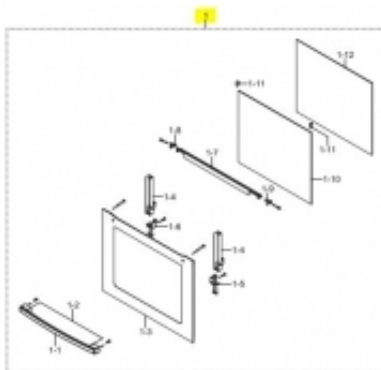

Link do produktu: <https://sklep.mksservice.pl/dg94-00429e-drzwi-kompletne-assy-door-ve-pjt-glass-silver-straight-c-p-38683.html>

DG94-00429E - drzwi kompletne - ASSY DOOR VE- PJT, GLASS, SILVER, STRAIGHT-C

Cena	416 zł
Dostępność	Na zamówienie
Numer katalogowy	DG94-00429E
Kod producenta	DG94-00429E
Producent	Samsung

Opis produktu

Część jest zgodna z dokumentacją urządzeń: kod modelu / skrót handlowy

BF1C4T082/XEO	BF1C4T082
BF1N4T123/XEO	BF1N4T123
NV6323BGSSR/EO	NV6323BGSSR
NV6353BGSSR/EO	NV6353BGSSR

Drzwi, szyby, zawiasy

Drzwi, szyby, zawiasy