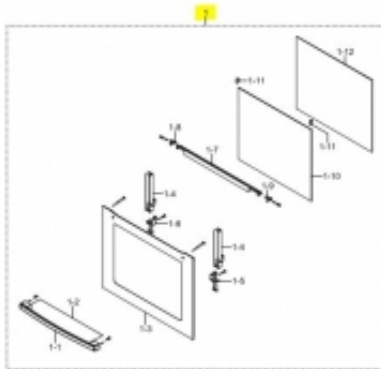

Link do produktu: <https://sklep.mkservice.pl/dg94-00429e-drzwi-kompletne-assy-door-ve-pjt-glass-silver-straight-c-p-38683.html>

DG94-00429E - drzwi kompletne - ASSY DOOR VE- PJT, GLASS, SILVER, STRAIGHT-C

Cena	416 zł
Dostępność	Na zamówienie
Numer katalogowy	DG94-00429E
Kod producenta	DG94-00429E
Producent	Samsung

Opis produktu

Część jest zgodna z dokumentacją urządzeń: kod modelu / skrót handlowy

BF1C4T082/XEO	BF1C4T082
BF1N4T123/XEO	BF1N4T123
NV6323BGSSR/EO	NV6323BGSSR
NV6353BGSSR/EO	NV6353BGSSR

Drzwi, szyby, zawiasy

Drzwi, szyby, zawiasy