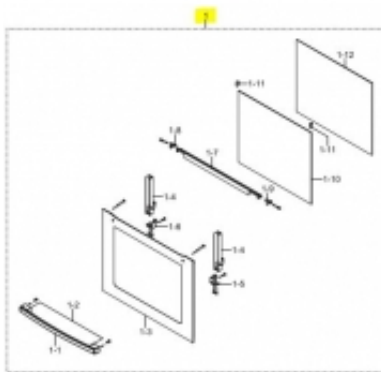

Link do produktu: <https://sklep.mkservice.pl/dg94-00429e-drzwi-kompletne-assy-door-ve-pjt-glass-silver-straight-c-p-38683.html>

DG94-00429E - drzwi kompletne - ASSY DOOR VE- PJT, GLASS, SILVER, STRAIGHT-C

Cena	416 zł
Dostępność	Na zamówienie
Numer katalogowy	DG94-00429E
Kod producenta	DG94-00429E
Producent	Samsung

Opis produktu

Część jest zgodna z dokumentacją urządzeń: kod modelu / skrót handlowy

BF1C4T082/XEO	BF1C4T082
BF1N4T123/XEO	BF1N4T123
NV6323BGSSR/EO	NV6323BGSSR
NV6353BGSSR/EO	NV6353BGSSR

Drzwi, szyby, zawiasy

Drzwi, szyby, zawiasy