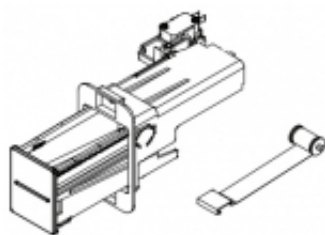

Link do produktu: <https://sklep.mksservice.pl/dg94-00498a-szufladka-na-wode-assy-inlet-water-steam-jupiter-p-42449.html>

## DG94-00498A - SZUFLADKA NA WODĘ - ASSY INLET WATER STEAM JUPITER

Cena	<b>68 zł</b>
Dostępność	<b>Na zamówienie</b>
Numer katalogowy	<b>DG94-00498A</b>
Kod producenta	<b>DG94-00498A</b>
Producent	<b>Samsung</b>

### Opis produktu

DG94-00498A - SZUFLADKA NA WODĘ - ASSY INLET WATER;STEAM JUPITER

### Panele, listwy, elementy ozdobne, montażowe, konstrukcji

Panele, listwy, elementy ozdobne, elementy montażowe, elementy konstrukcji