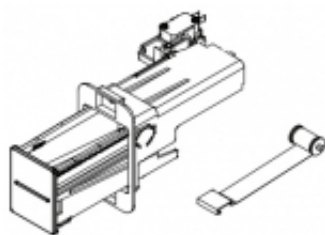

Link do produktu: <https://sklep.mkservice.pl/dg94-00498a-szufladka-na-wode-assy-inlet-water-steam-jupiter-p-42449.html>

## DG94-00498A - SZUFLADKA NA WODĘ - ASSY INLET WATER STEAM JUPITER

Cena	<b>68 zł</b>
Dostępność	<b>Na zamówienie</b>
Numer katalogowy	<b>DG94-00498A</b>
Kod producenta	<b>DG94-00498A</b>
Producent	<b>Samsung</b>

### Opis produktu

DG94-00498A - SZUFLADKA NA WODĘ - ASSY INLET WATER;STEAM JUPITER

### Panele, listwy, elementy ozdobne, montażowe, konstrukcji

Panele, listwy, elementy ozdobne, elementy montażowe, elementy konstrukcji