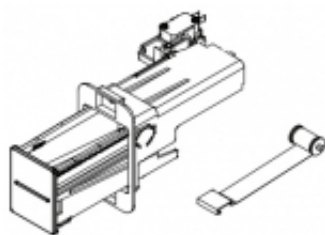

Link do produktu: <https://sklep.mkservice.pl/dg94-00498a-szufladka-na-wode-assy-inlet-water-steam-jupiter-p-42449.html>

DG94-00498A - SZUFLADKA NA WODĘ - ASSY INLET WATER STEAM JUPITER

Cena	68 zł
Dostępność	Na zamówienie
Numer katalogowy	DG94-00498A
Kod producenta	DG94-00498A
Producent	Samsung

Opis produktu

DG94-00498A - SZUFLADKA NA WODĘ - ASSY INLET WATER;STEAM JUPITER

Panele, listwy, elementy ozdobne, montażowe, konstrukcji

Panele, listwy, elementy ozdobne, elementy montażowe, elementy konstrukcji