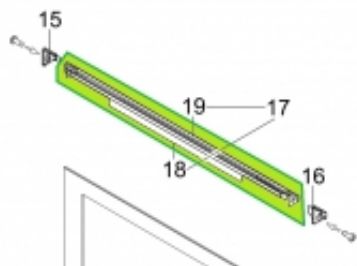

Link do produktu: <https://sklep.mkservice.pl/dg97-00040a-listwa-gorna-drzwi-pokrywa-kanalu-wentylacyjnego-drzwi-assy-duct-cover-bt63bsstr-welding-p-40061.html>

DG97-00040A - LISTWA GÓRNA DRZWI / POKRYWA KANAŁU WENTYLACYJNEGO DRZWI - ASSY DUCT-COVER BT63BSSTR,-,-,WELDING

Cena	73 zł
Dostępność	Na zamówienie
Numer katalogowy	DG97-00040A
Kod producenta	DG97-00040A
Producent	Samsung

Opis produktu

Część jest zgodna z dokumentacją serwisową urządzeń:

Kod modelu	Skrót handlowy
BF62CCST/XEO	BF62CCST
BT62TDBCT/XEO	BT62TDBCT
BT62TDBFST/XEO	BT62TDBFST
BT63TDBFGB/XEO	BT63TDBFGB
BT63TDST/XEO	BT63TDST
BT65TDBCT/XEO	BT65TDBCT
BT65TDBFST/XEO	BT65TDBFST