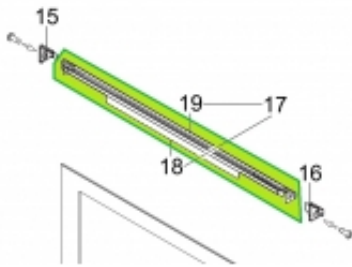

Link do produktu: <https://sklep.mksservice.pl/dg97-00040a-listwa-gorna-drzwi-pokrywa-kanalu-wentylacyjnego-drzwi-assy-duct-cover-bt63bsstr-welding-p-40061.html>

## DG97-00040A - LISTWA GÓRNA DRZWI / POKRYWA KANAŁU WENTYLACYJNEGO DRZWI - ASSY DUCT-COVER BT63BSSTR,-,-,WELDING

Cena	<b>73 zł</b>
Dostępność	<b>Na zamówienie</b>
Numer katalogowy	<b>DG97-00040A</b>
Kod producenta	<b>DG97-00040A</b>
Producent	<b>Samsung</b>