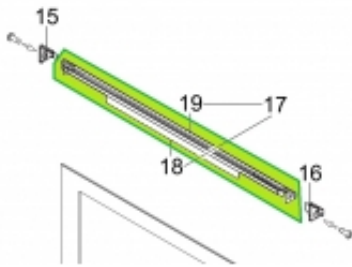

Link do produktu: <https://sklep.mkservice.pl/dg97-00040a-listwa-gorna-drzwi-pokrywa-kanalu-wentylacyjnego-drzwi-assy-duct-cover-bt63bsstr-welding-p-40061.html>

DG97-00040A - LISTWA GÓRNA DRZWI / POKRYWA KANAŁU WENTYLACYJNEGO DRZWI - ASSY DUCT-COVER BT63BSSTR,-,-,WELDING

| | |
|------------------|----------------------|
| Cena | 73 zł |
| Dostępność | Na zamówienie |
| Numer katalogowy | DG97-00040A |
| Kod producenta | DG97-00040A |
| Producent | Samsung |

Opis produktu