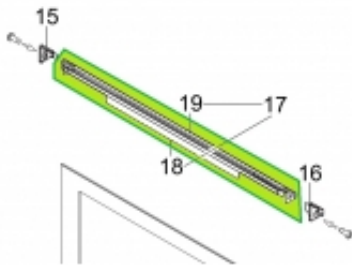

Link do produktu: <https://sklep.mksservice.pl/dg97-00040a-listwa-gorna-drzwi-pokrywa-kanalu-wentylacyjnego-drzwi-assy-duct-cover-bt63bsstr-welding-p-40061.html>

DG97-00040A - LISTWA GÓRNA DRZWI / POKRYWA KANAŁU WENTYLACYJNEGO DRZWI - ASSY DUCT-COVER BT63BSSTR,-,-,WELDING

Dostępność	Na zamówienie
Numer katalogowy	DG97-00040A
Kod producenta	DG97-00040A
Producent	Samsung

Opis produktu

Część jest zgodna z dokumentacją serwisową urządzeń:

Kod modelu	Skrót handlowy
BF62CCST/XEO	BF62CCST
BT62TDBCT/XEO	BT62TDBCT
BT62TDBFST/XEO	BT62TDBFST
BT63TDBFGB/XEO	BT63TDBFGB
BT63TDST/XEO	BT63TDST
BT65TDBCT/XEO	BT65TDBCT
BT65TDBFST/XEO	BT65TDBFST