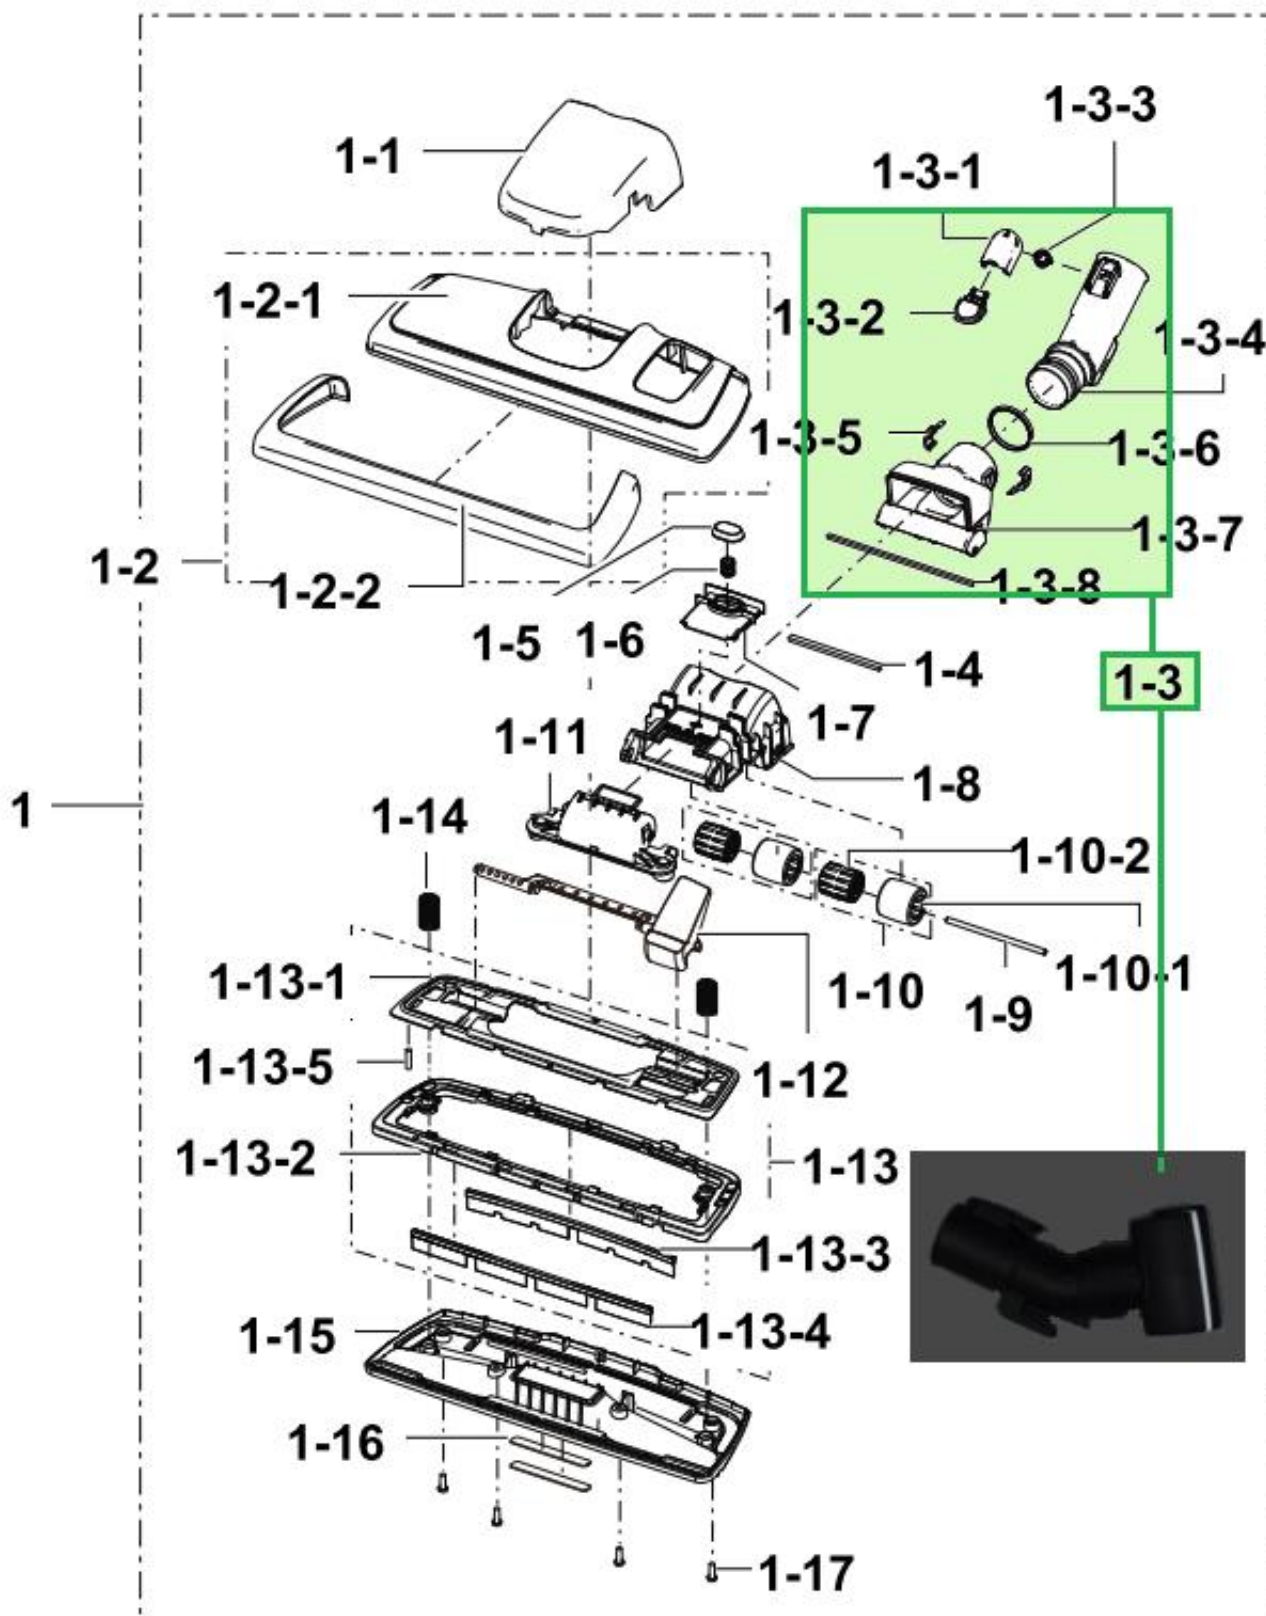

Opis produktu

Szczotka / ssawka / podstawa do wybranych modeli SAMSUNG. Numer katalogowy części: DJ97-01402A, część jest fabrycznym zamiennikiem dla kodu DJ97-01402B.

UWAGA !!!

Zakup konfigurowany pod model oraz numery seryjne urządzenia, importowany na zamówienie i nie podlega zwrotowi. (Regulamin Sklepu Internetowego mkservice.pl pkt. 8.9.4)

Istnieje możliwość zamówienia w naszym sklepie osobno elementu szczotki [\[1-3\] - DJ97-01406A](#)

<http://www.sklep.mksservice.pl/dj97-01406a-element-ssawki-rura-z-klipsem-assy-pipe-cbrushnb-810-buckle-ebony-bl-p-38648.html>