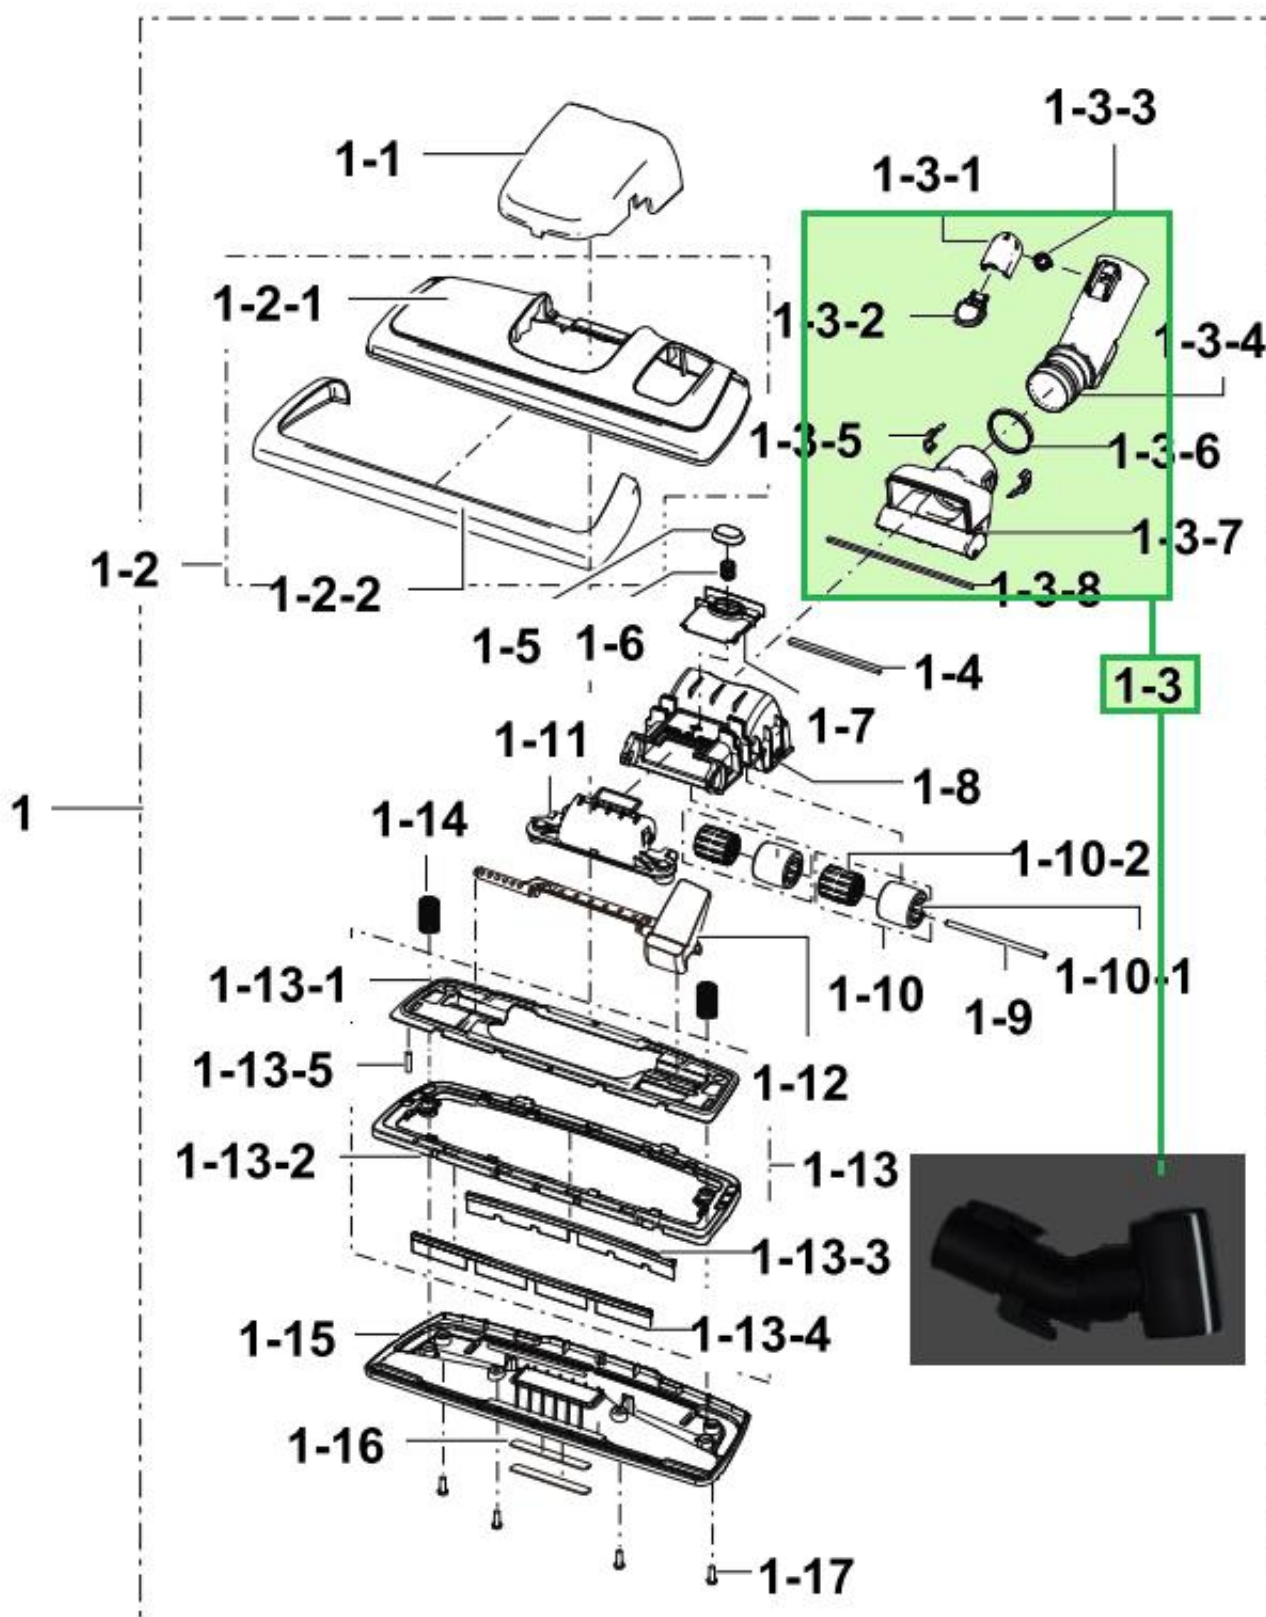

<http://www.sklep.mksservice.pl/dj97-01406a-element-ssawki-rura-z-klipsem-assy-pipe-cbrushnb-810-buckle-ebony-bl-p-38648.html>