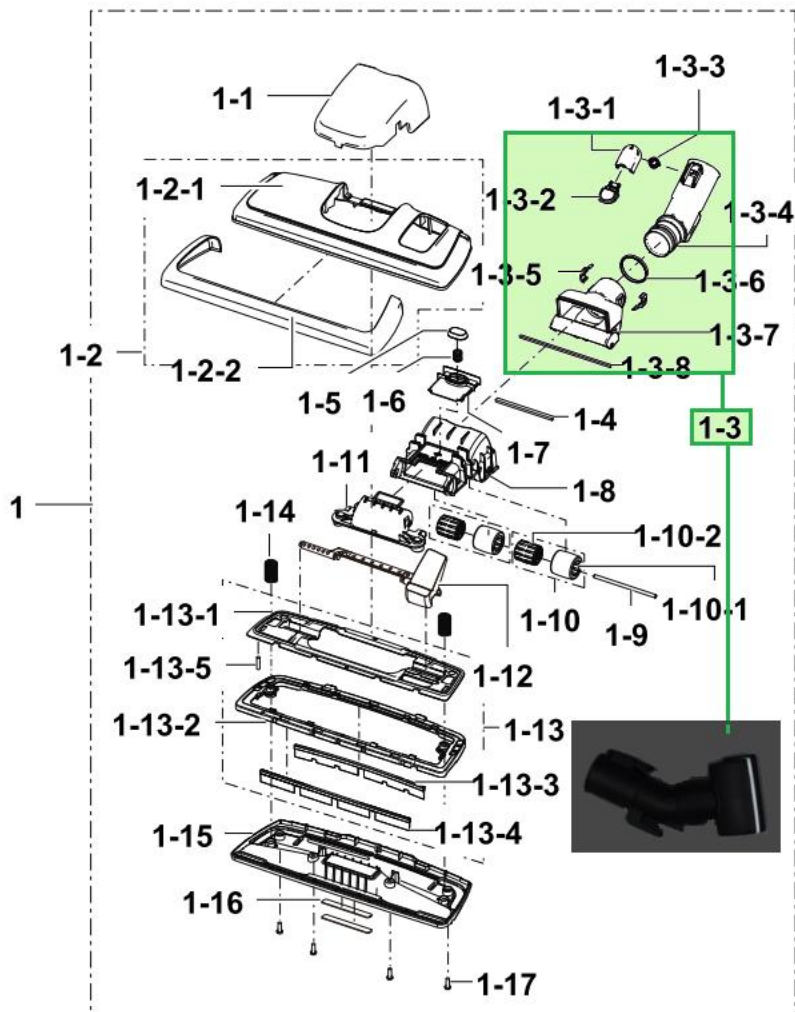

Opis produktu

Szczotka / ssawka / podstawa do wybranych modeli SAMSUNG. Numer katalogowy części: DJ97-01402E

Pasuje między innymi do modeli:

VC15F30WNGR/GE	SC15F30WG
VC15F30WNKY/GE	SC15F30WK
VC15F30WNLL/GE	SC15F30WL
VC15F50VN3Y/GE	SC15F50V3
VC15F50VNRB/GE	SC15F50VR
VC15F50VNVR/GE	SC15F50VV
VC15QHND6B/EO	VCDC15QH
VC15RHND6C/EO	VCDC15RH
VC15RHJGGT/EO	VCJG15RH
VC15RVNJJGGT/EO	VCJG15RV
VC15SVNDCRD/EO	VCDC15SV
VC15SVNJGGT/EO	VCJG15SV
VCC61E2V3K/XEO	SC61E2
VCC61E4V3R/XEO	SC61E4

Istnieje możliwość zamówienia w naszym sklepie osobno elementu szczotki [\[1-3\] - DJ97-01406A](#)
<http://www.sklep.mksservice.pl/dj97-01406a-element-ssawki-rura-z-klipsem-assy-pipe-cbrushnb-810-buckle-ebony-bl-p-38648.html>