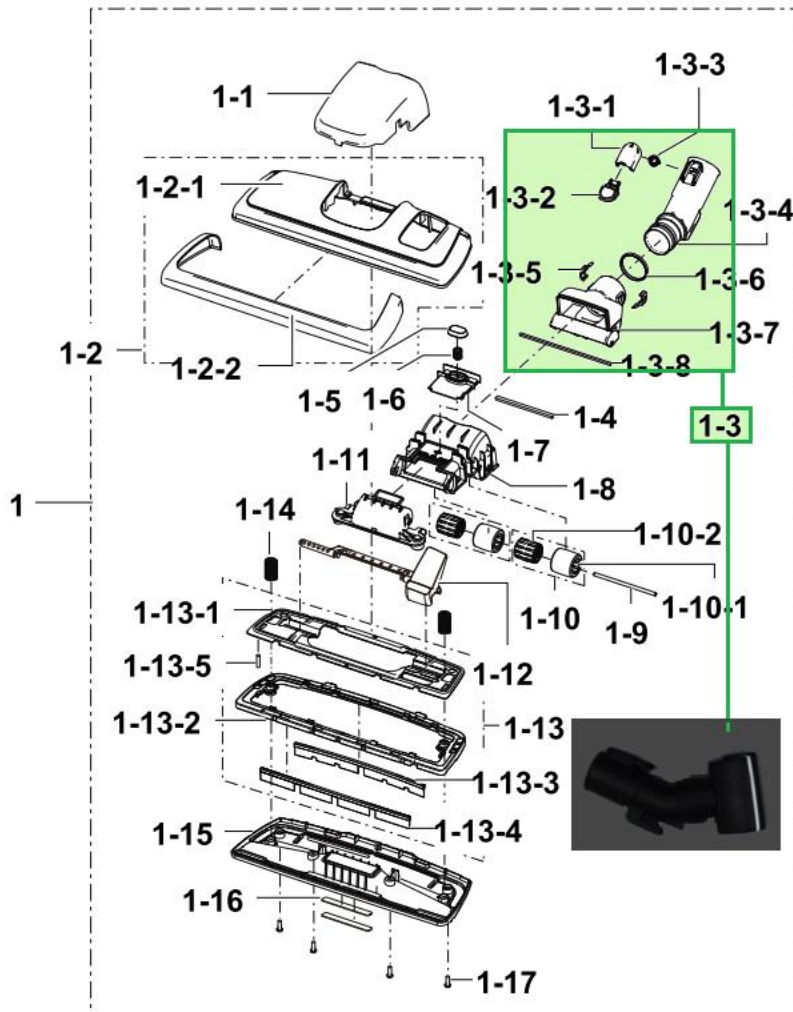

Opis produktu

Szczotka / ssawka / podstawa do wybranych modeli SAMSUNG. Numer katalogowy części: DJ97-01402E

Pasuje między innymi do modeli:

VC15F30WNGR/GE	SC15F30WG
VC15F30WNKY/GE	SC15F30WK
VC15F30WNLL/GE	SC15F30WL
VC15F50VN3Y/GE	SC15F50V3
VC15F50VNRB/GE	SC15F50VR
VC15F50VNVR/GE	SC15F50VV
VC15QHND6B/EO	VCDC15QH
VC15RHNDNC/EO	VCDC15RH
VC15RHNJGGT/EO	VCJG15RH
VC15RVNJGGT/EO	VCJG15RV
VC15SVNDCRD/EO	VCDC15SV
VC15SVNJGGT/EO	VCJG15SV
VCC61E2V3K/XEO	SC61E2
VCC61E4V3R/XEO	SC61E4

Istnieje możliwość zamówienia w naszym sklepie osobno elementu szczotki [\[1-3\] - DJ97-01406A](#)
<http://www.sklep.mksservice.pl/dj97-01406a-element-ssawki-rura-z-klipsem-assy-pipe-cbrushnb-810-buckle-ebony-bl-p-38648.html>