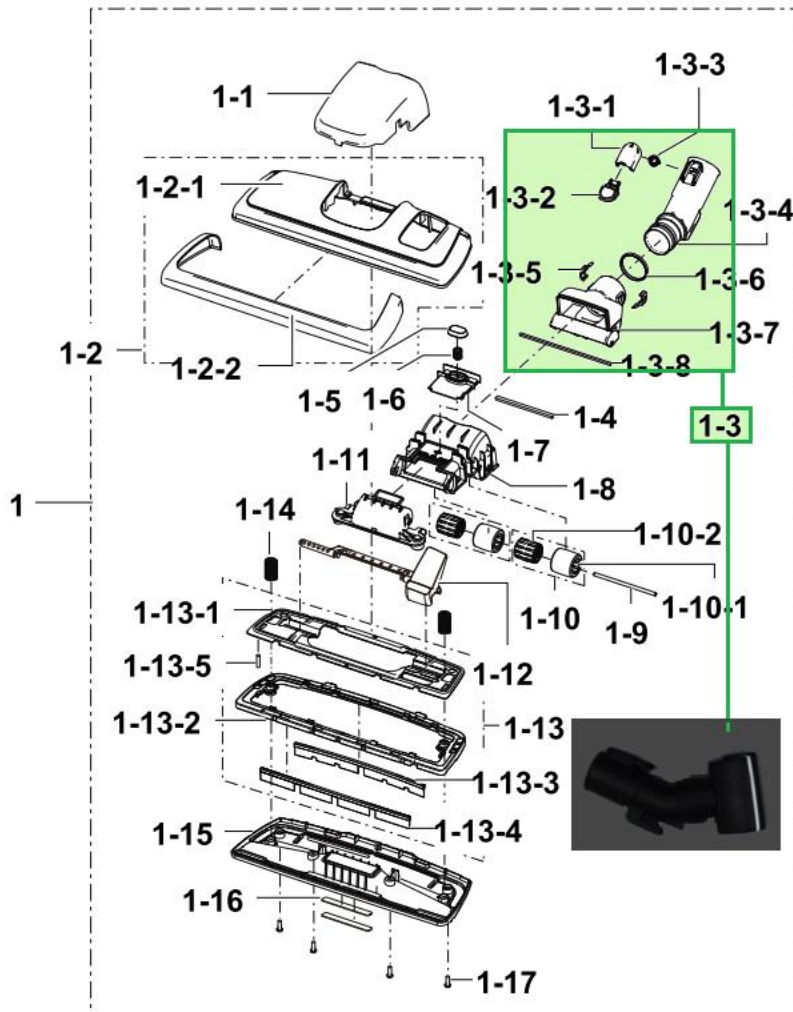

### Opis produktu

Szczotka / ssawka / podstawa do wybranych modeli SAMSUNG. Numer katalogowy części: DJ97-01402E

Pasuje między innymi do modeli:

VC15F30WNGR/GE	SC15F30WG
VC15F30WNKY/GE	SC15F30WK
VC15F30WNLL/GE	SC15F30WL
VC15F50VN3Y/GE	SC15F50V3
VC15F50VNRB/GE	SC15F50VR
VC15F50VNVR/GE	SC15F50VV
VC15QHND6B/EO	VCDC15QH
VC15RHND6C/EO	VCDC15RH
VC15RHJGGT/EO	VCJG15RH
VC15RVNJJGGT/EO	VCJG15RV
VC15SVNDCRD/EO	VCDC15SV
VC15SVNJGGT/EO	VCJG15SV
VCC61E2V3K/XEO	SC61E2
VCC61E4V3R/XEO	SC61E4

Istnieje możliwość zamówienia w naszym sklepie osobno elementu szczotki [\[1-3\] - DJ97-01406A](#)  
<http://www.sklep.mksservice.pl/dj97-01406a-element-ssawki-rura-z-klipsem-assy-pipe-cbrushnb-810-buckle-ebony-bl-p-38648.html>