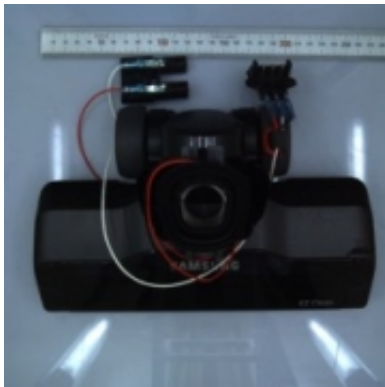

Link do produktu: <https://sklep.mkservice.pl/dj97-02367a-szczotka-zlozona-vs60k60-assy-brush-vs6000kl-ebony-black-p-39194.html>

DJ97-02367A - Szczotka złożona VS60K60 - ASSY BRUSH VS6000KL,EBONY BLACK

Cena	279 zł
Dostępność	Na zamówienie
Numer katalogowy	DJ97-02367A
Kod producenta	DJ97-02367A
Producent	Samsung

Opis produktu

Część jest zgodna z dokumentacją urządzeń:

Kod modelu / Skróć handlowy

VS60K6030KB/GE