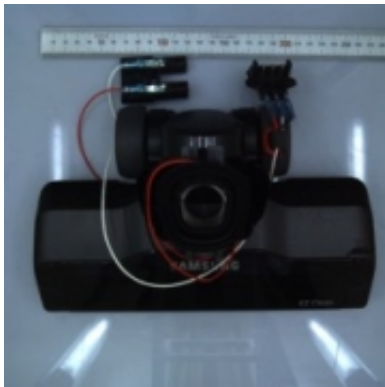

Link do produktu: <https://sklep.mkservice.pl/dj97-02367a-szczotka-zlozona-vs60k60-assy-brush-vs6000kl-ebony-black-p-39194.html>

DJ97-02367A - Szczotka złożona VS60K60 - ASSY BRUSH VS6000KL,EBONY BLACK

Cena	279 zł
Dostępność	Na zamówienie
Numer katalogowy	DJ97-02367A
Kod producenta	DJ97-02367A
Producent	Samsung

Opis produktu

Część jest zgodna z dokumentacją urządzeń:

Kod modelu / Skrót handlowy

VS60K6030KB/GE