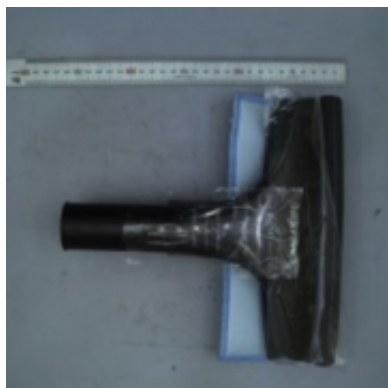

Link do produktu: <https://sklep.mkservice.pl/dj98-01077a-wbudowana-szczotka-assy-accessory-sw17h80h-wet-main-ebony-b-p-38812.html>

DJ98-01077A - Wbudowana szczotka - ASSY ACCESSORY SW17H80H,WET MAIN,EBONY B

Dostępność	Na zamówienie
Numer katalogowy	DJ98-01077A
Kod producenta	DJ98-01077A
Producent	Samsung

Opis produktu

Część jest zgodna z dokumentacją urządzeń:
kod modelu / skrót handlowy

VW17H9070HU/GE
VW17H9090HC/GE