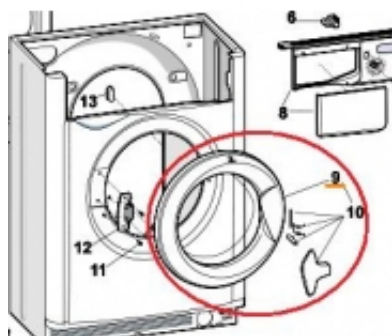

Link do produktu: <https://sklep.mkservice.pl/drzwi-do-pralki-indesit-c00273668-p-38102.html>

Drzwi do pralki Indesit C00273668

| | |
|------------------|----------------------|
| Cena | 330 zł |
| Dostępność | Na zamówienie |
| Numer katalogowy | C00273668 |
| Kod producenta | 482000031165 |
| Kod EAN | 8055005736685 |
| Producent | Indesit |

Opis produktu

Drzwi pasują do modeli:

IWUD41051CECOPL kody: 24830190000, 24830190095

IWUD41051CECOEU kody: 24830100000, 24830100100, 24830100101, 24830100295

Jeżeli model lub kod pralki jest inny proszę zadać pytanie obsłudze sklepu.