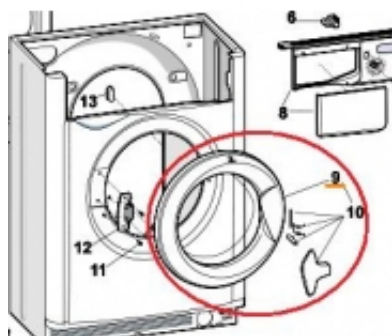

Link do produktu: <https://sklep.mkservice.pl/drzwi-do-pralki-indesit-c00273668-p-38102.html>

## Drzwi do pralki Indesit C00273668

Cena	<b>330 zł</b>
Dostępność	<b>Na zamówienie</b>
Numer katalogowy	<b>C00273668</b>
Kod producenta	<b>482000031165</b>
Kod EAN	<b>8055005736685</b>
Producent	<b>Indesit</b>