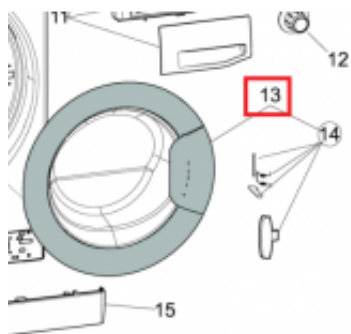

Link do produktu: <https://sklep.mkservice.pl/drzwiczki-kompl-wm-door-assy-blkdark-w-c00632466-p-47176.html>

DRZWICZKI KOMPL. WM DOOR ASSY BLK/DARK W C00632466

Cena	380 zł
Dostępność	Na zamówienie
Numer katalogowy	C00632466
Kod producenta	488000632466
Kod EAN	8015250941043
Producent	Whirlpool