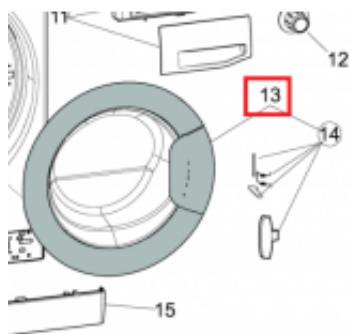

## DRZWICZKI KOMPL. WM DOOR ASSY BLK/DARK W C00632466

Cena	<b>380 zł</b>
Dostępność	<b>Na zamówienie</b>
Numer katalogowy	<b>C00632466</b>
Kod producenta	<b>488000632466</b>
Kod EAN	<b>8015250941043</b>
Producent	<b>Whirlpool</b>