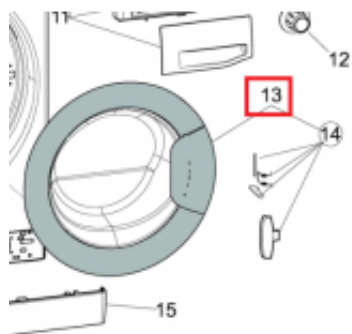

## DRZWICZKI KOMPL. WM DOOR ASSY BLK/DARK W C00632466

Cena	<b>355 zł</b>
Dostępność	<b>Na zamówienie</b>
Numer katalogowy	<b>C00632466</b>
Kod producenta	<b>488000632466</b>
Kod EAN	<b>8015250941043</b>
Producent	<b>Whirlpool</b>