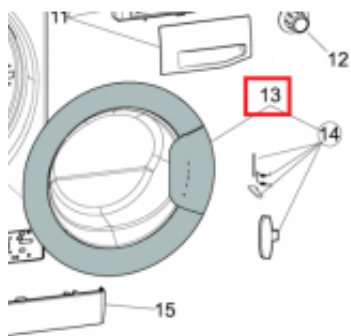

Link do produktu: <https://sklep.mkservice.pl/drzwiczki-kompl-wm-door-assy-blkdark-w-c00632466-p-47176.html>

DRZWICZKI KOMPL. WM DOOR ASSY BLK/DARK W C00632466

Cena	355 zł
Dostępność	Na zamówienie
Numer katalogowy	C00632466
Kod producenta	488000632466
Kod EAN	8015250941043
Producent	Whirlpool