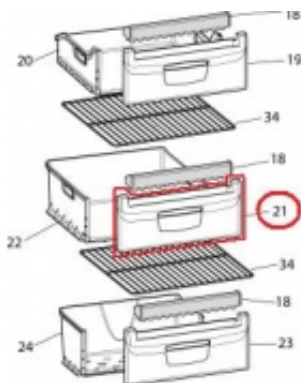

Link do produktu: <https://sklep.mkservice.pl/front-szuflady-srodkowej-baan-13-front-pojemn430x240-easy-ice-transpar-c00283741-p-38161.html>

FRONT SZUFLADY ŚRODKOWEJ BAAN 13 FRONT POJEMN.(430X240) EASY ICE TRANSPAR C00283741

Cena	120 zł
Dostępność	Na zamówienie
Numer katalogowy	C00283741
Kod producenta	482000023211
Kod EAN	8055005837412
Producent	Indesit

Opis produktu

FRONT SZUFLADY ŚRODKOWEJ / Przedni element do środkowej szuflady zamrażalnika