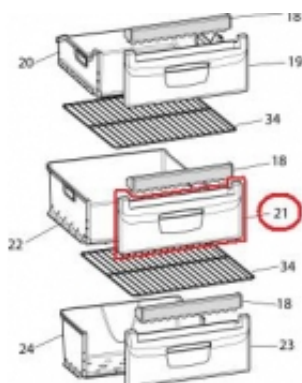

Link do produktu: <https://sklep.mkservice.pl/front-szuflady-srodkowej-baan-13-front-pojemn430x240-easy-ice-transpar-c00283741-p-38161.html>

FRONT SZUFLADY ŚRODKOWEJ BAAN 13 FRONT POJEMN.(430X240) EASY ICE TRANSPAR C00283741

Cena	120 zł
Dostępność	Na zamówienie
Numer katalogowy	C00283741
Kod producenta	482000023211
Kod EAN	8055005837412
Producent	Indesit

Opis produktu

FRONT SZUFLADY ŚRODKOWEJ / Przedni element do środkowej szuflady zamrażalnika