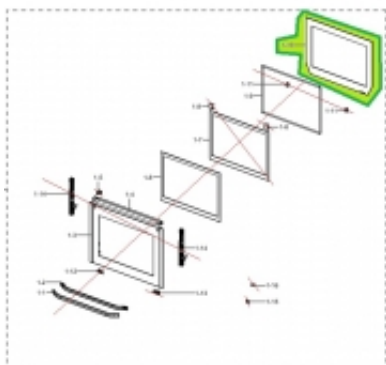

Link do produktu: <https://sklep.mkservice.pl/glass-door-innv9900j-glass-t4-w538-l463-p-39177.html>

GLASS DOOR- IN;NV9900J, GLASS, T4, W538, L463

Cena	161 zł
Dostępność	Na zamówienie
Numer katalogowy	DG64-00514A
Kod producenta	DG64-00514A
Producent	Samsung

Opis produktu

GLASS DOOR-IN;NV9900J, GLASS, T4, W538, L463

Drzwi, szyby, zawiasy

Drzwi, szyby, zawiasy