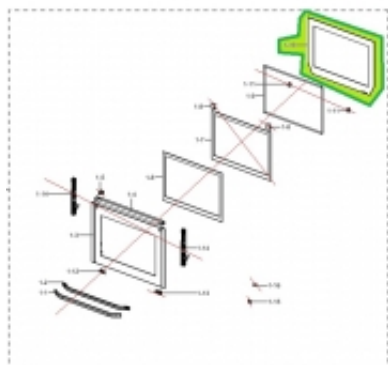

Link do produktu: <https://sklep.mkservice.pl/glass-door-innv9900j-glass-t4-w538-l463-p-39177.html>

GLASS DOOR- IN;NV9900J, GLASS, T4, W538, L463

Cena	308 zł
Dostępność	Na zamówienie
Numer katalogowy	DG64-00514A
Kod producenta	DG64-00514A
Producent	Samsung

Opis produktu

GLASS DOOR-IN;NV9900J, GLASS, T4, W538, L463

Drzwi, szyby, zawiasy

Drzwi, szyby, zawiasy