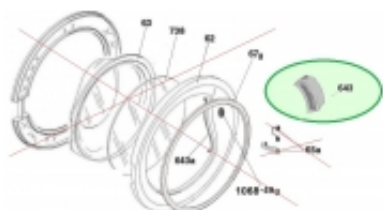

Link do produktu: <https://sklep.mksservice.pl/klamka-uchwyty-drzwi-do-pralki-candy-hoover-czarny-plastik-41041276-p-39342.html>

Klamka, uchwyt drzwi do pralki Candy / Hoover czarny plastik 41041276

Cena	79 zł
Dostępność	Na zamówienie
Czas wysyłki	24 godziny
Numer katalogowy	41041276
Kod producenta	41041276
Producent	Candy Hoover

Opis produktu

Klamka, uchwyt drzwi do pralki Candy / Hoover czarny plastik 41041276

Część jest zgodna z dokumentacją urzędów o kodzie producenta:

Kod modelu // numer produktu // wyprodukowany od rrTT // do rrTT // na rynek