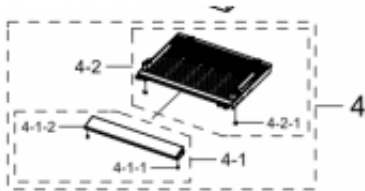

Link do produktu: <https://sklep.mkservice.pl/klapa-szuflady-komory-chlodziarki-kompletna-da97-19218b-p-43048.html>

## Kłapa szuflady komory chłodziarki kompletna DA97-19218B

Dostępność	<b>Na zamówienie</b>
Numer katalogowy	<b>DA97-19218B</b>
Kod producenta	<b>DA97-19218B</b>
Producent	<b>Samsung</b>