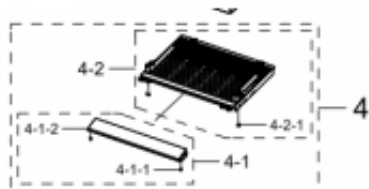

Link do produktu: <https://sklep.mkservice.pl/klapa-szuflady-komory-chlodziarki-kompletna-da97-19218b-p-43048.html>

Kłapa szuflady komory chłodziarki kompletna DA97-19218B

Dostępność	Na zamówienie
Numer katalogowy	DA97-19218B
Kod producenta	DA97-19218B
Producent	Samsung

Opis produktu

Kompletna kłapa szuflady na warzywa do komory chłodziarki w Lodówce Side By Side Samsung

UWAGA! Część dostępna na indywidualne zamówienie, importowana dla klienta - NIE PODLEGA ZWROTOWI !!! .

Według specyfikacji producenta część pasuje do modeli:

RS66A8100B1/EF
RS67A8810B1/EF
RS67A8810S9/EF
RS67A8810WW/EF
RS67A8811B1/EF
RS67A8811S9/EF
RS67A8811WW/EF
RS6HA8880B1/EF