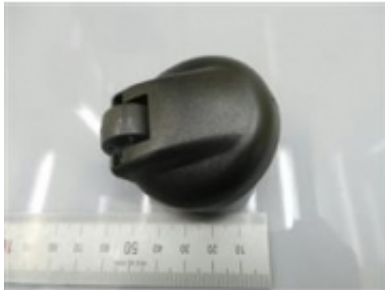

Link do produktu: <https://sklep.mksservice.pl/kolko-przednie-do-odkurzacza-samsung-dj66-00151c-p-38567.html>

Kółko przednie do odkurzacza Samsung DJ66-00151C

Cena	19 zł
Dostępność	Na zamówienie
Czas wysyłki	24 godziny
Numer katalogowy	DJ66-00151C
Kod producenta	DJ66-00151C
Producent	Samsung

Opis produktu

Kółko przednie do odkurzacza Samsung DJ66-00151C

Część zamienna z dokumentacją modeli:

VC07F80HU/GE	SC07F80HU
VC07H40E0VR/GE	SC07H40E0V
VC07H40F0VB/GE	SC07H40F0V
VC07H8150HQ/GE	SC7H8150H
VC07K41F0VR/GE	SC07K41F0VR
VC07K41H0VB/GE	SC07K41H0VB
VC07K51G0HG/GE	SC07K51G0HG
VC07RHNJGGT/EO	VCJG07RH
VC07RVNJGNC/EO	VCJG07RV
VC07SVNJGGT/EO	VCJG07SV
VC08F60JUVB/GE	SC08F60JV
VC08F60WNUR/GE	SC08F60WU
VC08F70HNQR/GE	SC08F70HQ
VC15F30WNDY/GE	SC15F30WD
VC15F30WNEL/GE	SC15F30WE
VC15F30WNGR/GE	SC15F30WG
VC15F30WNKY/GE	SC15F30WK
VC15F30WNLL/GE	SC15F30WL
VC15F50VN3Y/GE	SC15F50V3
VC15F50VNRB/GE	SC15F50VR
VC15F50VNVR/GE	SC15F50VV
VC15RHNJGGT/EO	VCJG15RH
VC15RVNJGGT/EO	VCJG15RV
VC15SVNJGGT/EO	VCJG15SV
VC20F70HNAR/EO	SC20F70HA
VC20F70HNAR/GE	SC20F70HA
VC21F50VNAB/EO	SC21F50VA
VC21F50VNAB/GE	SC21F50VA
VC21F50VNAR/EO	SC21F50VA
VC21F50VNAR/GE	SC21F50VA
VC21F60JUDB/EO	SC21F60JD
VC21F60JUDB/GE	SC21F60JD
VC21F60WNAR/EO	SC21F60WA
VC21F60WNAR/GE	SC21F60WA
VC21F60YKGC/GE	SC21F60YG
VC24AHNJGGT/EO	VCJG24AH
VC24AVNJGGT/EO	VCJG24AV