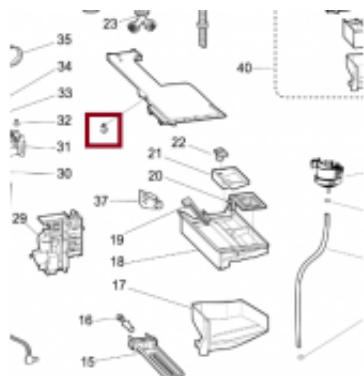

Link do produktu: <https://sklep.mkservice.pl/komora-dozownika-pokrywa-lej-360-innex-c00305254-p-45909.html>

## KOMORA DOZOWNIKA POKRYWA LEJ 360 INNEX C00305254

Cena	<b>78 zł</b>
Dostępność	<b>Na zamówienie</b>
Numer katalogowy	<b>C00305254</b>
Kod producenta	<b>482000089666</b>
Kod EAN	<b>8058331052542</b>
Producent	<b>Whirlpool</b>

### Opis produktu

**KOMORA DOZOWNIKA POKRYWA LEJ 360 INNEX**

**Kod producenta: C00305254**