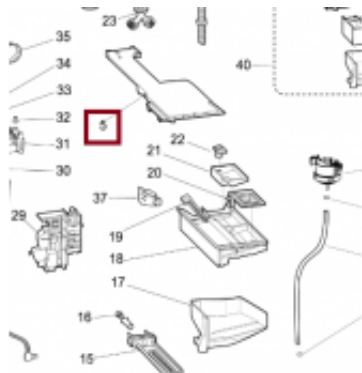

Link do produktu: <https://sklep.mkservice.pl/komora-dozownika-pokrywa-lej-360-innex-c00305254-p-45909.html>

## KOMORA DOZOWNIKA POKRYWA LEJ 360 INNEX C00305254

Cena	<b>78 zł</b>
Dostępność	<b>Na zamówienie</b>
Numer katalogowy	<b>C00305254</b>
Kod producenta	<b>482000089666</b>
Kod EAN	<b>8058331052542</b>
Producent	<b>Whirlpool</b>

### Opis produktu

**KOMORA DOZOWNIKA POKRYWA LEJ 360 INNEX**

**Kod producenta: C00305254**