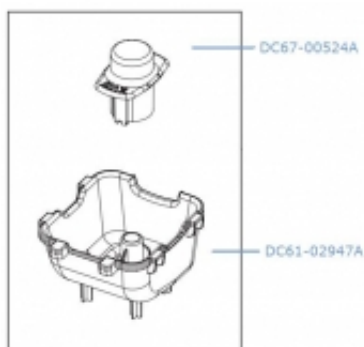

Link do produktu: <https://sklep.mkservice.pl/komplet-dc67-00524a-dc61-02947a-dozownik-plynu-p-39097.html>

## komplet DC67-00524A + DC61-02947A - dozownik płynu

Dostępność	<b>Na zamówienie</b>
Numer katalogowy	<b>DC67-00524A + DC61-02947A</b>
Kod producenta	<b>DC67-00524A + DC61-02947A,</b>
Producent	<b>Samsung</b>