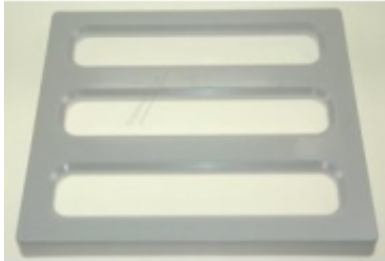

Link do produktu: <https://sklep.mksservice.pl/kratka-polka-na-butelki-wino-do-lodowki-samsung-da75-00247a-p-38030.html>

Kratka / Półka na butelki, wino do lodówki Samsung DA75-00247A

Cena	27 zł
Dostępność	Na zamówienie
Numer katalogowy	DA75-00247A
Producent	Samsung

Opis produktu

Kratka / Półka na butelki, wino do lodówki Samsung DA75-00247A

Część jest zgodna z dokumentacją serwisową urządzeń:

Kod modelu	Skrót handlowy
RL39TGCIH1/XEF	RL39TGCIH
RL39TJCSW1/XEO	RL39TJCSW
RL56GEGBP1/XEF	RL56GEGBP
RL56GEGIH1/XEF	RL56GEGIH
RL56GHGIH1/XEF	RL56GHGIH
RL56GHGMG1/XEF	RL56GHGMG
RL56GSBMG1/XEF	RL56GSBMG
RL56GSBTS1/XEF	RL56GSBTS
RL56GSBVB1/XEF	RL56GSBVB
RL56GSGMH1/XEF	RL56GSGMH
RL56GWGIH1/XEF	RL56GWGIH
RL56GWGMG1/XEF	RL56GWGMG
RL58GHEIH1/XEF	RL58GHEIH
RL58GWGIH1/XEF	RL58GWGIH
RL60GEEIH1/XEF	RL60GEEIH
RL60GEGIH1/XEF	RL60GEGIH