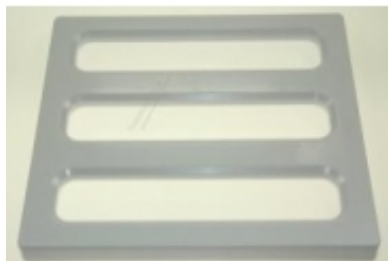

Link do produktu: <https://sklep.mkservice.pl/kratka-polka-na-butelki-wino-do-lodowki-samsung-da75-00247a-p-38030.html>

Kratka / Półka na butelki, wino do lodówki Samsung DA75-00247A

Cena	27 zł
Dostępność	Na zamówienie
Numer katalogowy	DA75-00247A
Producent	Samsung

Opis produktu

Kratka / Półka na butelki, wino do lodówki Samsung DA75-00247A

Część jest zgodna z dokumentacją serwisową urządzeń:

Kod modelu	Skrót handlowy
RL39TGCIH1/XEF	RL39TGCIH
RL39TJCSW1/XEO	RL39TJCSW
RL56GEGBP1/XEF	RL56GEGBP
RL56GEGIH1/XEF	RL56GEGIH
RL56GHGIH1/XEF	RL56GHGIH
RL56GHGMG1/XEF	RL56GHGMG
RL56GSBMG1/XEF	RL56GSBMG
RL56GSBTS1/XEF	RL56GSBTS
RL56GSBVB1/XEF	RL56GSBVB
RL56GSGMH1/XEF	RL56GSGMH
RL56GWGIH1/XEF	RL56GWGIH
RL56GWGMG1/XEF	RL56GWGMG
RL58GHEIH1/XEF	RL58GHEIH
RL58GWGIH1/XEF	RL58GWGIH
RL60GEEIH1/XEF	RL60GEEIH
RL60GEGIH1/XEF	RL60GEGIH