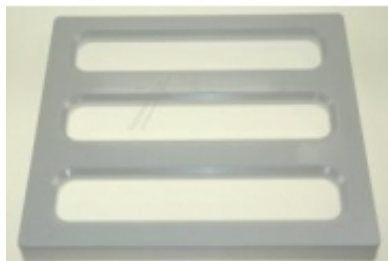

Link do produktu: <https://sklep.mkservice.pl/kratka-polka-na-butelki-wino-do-lodowki-samsung-da75-00247a-p-38030.html>

## Kratka / Półka na butelki, wino do lodówki Samsung DA75-00247A

Cena	<b>27 zł</b>
Dostępność	<b>Na zamówienie</b>
Numer katalogowy	<b>DA75-00247A</b>
Producent	<b>Samsung</b>

#### Kratka / Półka na butelki, wino do lodówki Samsung DA75-00247A

Część jest zgodna z dokumentacją serwisową urządzeń:

Kod modelu	Skrót handlowy
RL39TGCIH1/XEF	RL39TGCIH
RL39TJCSW1/XEO	RL39TJCSW
RL56GEGBP1/XEF	RL56GEGBP
RL56GEGIH1/XEF	RL56GEGIH
RL56GHGIH1/XEF	RL56GHGIH
RL56GHGMG1/XEF	RL56GHGMG
RL56GSBMG1/XEF	RL56GSBMG
RL56GSBTS1/XEF	RL56GSBTS
RL56GSBVB1/XEF	RL56GSBVB
RL56GSGMH1/XEF	RL56GSGMH
RL56GWGIH1/XEF	RL56GWGIH
RL56GWGMG1/XEF	RL56GWGMG
RL58GHEIH1/XEF	RL58GHEIH
RL58GWGIH1/XEF	RL58GWGIH
RL60GEEIH1/XEF	RL60GEEIH
RL60GEGIH1/XEF	RL60GEGIH