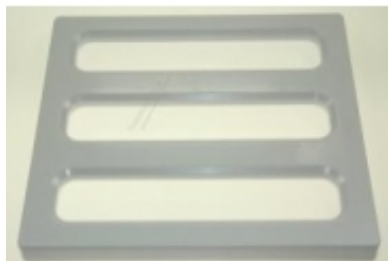

Link do produktu: <https://sklep.mkservice.pl/kratka-polka-na-butelki-wino-do-lodowki-samsung-da75-00247a-p-38030.html>

Kratka / Półka na butelki, wino do lodówki Samsung DA75-00247A

Cena	17 zł
Dostępność	Na zamówienie
Numer katalogowy	DA75-00247A
Producent	Samsung

Opis produktu

Kratka / Półka na butelki, wino do lodówki Samsung DA75-00247A

Część jest zgodna z dokumentacją serwisową urządzeń:

Kod modelu	Skrót handlowy
RL39TGCIH1/XEF	RL39TGCIH
RL39TJCSW1/XEO	RL39TJCSW
RL56GEGBP1/XEF	RL56GEGBP
RL56GEGIH1/XEF	RL56GEGIH
RL56GHGIH1/XEF	RL56GHGIH
RL56GHGMG1/XEF	RL56GHGMG
RL56GSBMG1/XEF	RL56GSBMG
RL56GSBTS1/XEF	RL56GSBTS
RL56GSBVB1/XEF	RL56GSBVB
RL56GSGMH1/XEF	RL56GSGMH
RL56GWGIH1/XEF	RL56GWGIH
RL56GWGMG1/XEF	RL56GWGMG
RL58GHEIH1/XEF	RL58GHEIH
RL58GWGIH1/XEF	RL58GWGIH
RL60GEEIH1/XEF	RL60GEEIH
RL60GEGIH1/XEF	RL60GEGIH