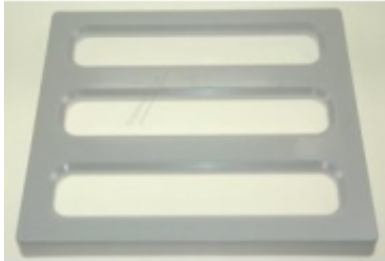

Link do produktu: <https://sklep.mksservice.pl/kratka-polka-na-butelki-wino-do-lodowki-samsung-da75-00247a-p-38030.html>

Kratka / Półka na butelki, wino do lodówki Samsung DA75-00247A

Cena	17 zł
Dostępność	Na zamówienie
Numer katalogowy	DA75-00247A
Producent	Samsung

Opis produktu

Kratka / Półka na butelki, wino do lodówki Samsung DA75-00247A

Część jest zgodna z dokumentacją serwisową urządzeń:

Kod modelu	Skrót handlowy
RL39TGCIH1/XEF	RL39TGCIH
RL39TJCSW1/XEO	RL39TJCSW
RL56GEGBP1/XEF	RL56GEGBP
RL56GEGIH1/XEF	RL56GEGIH
RL56GHGIH1/XEF	RL56GHGIH
RL56GHGMG1/XEF	RL56GHGMG
RL56GSBMG1/XEF	RL56GSBMG
RL56GSBTS1/XEF	RL56GSBTS
RL56GSBVB1/XEF	RL56GSBVB
RL56GSGMH1/XEF	RL56GSGMH
RL56GWGIH1/XEF	RL56GWGIH
RL56GWGMG1/XEF	RL56GWGMG
RL58GHEIH1/XEF	RL58GHEIH
RL58GWGIH1/XEF	RL58GWGIH
RL60GEEIH1/XEF	RL60GEEIH
RL60GEGIH1/XEF	RL60GEGIH