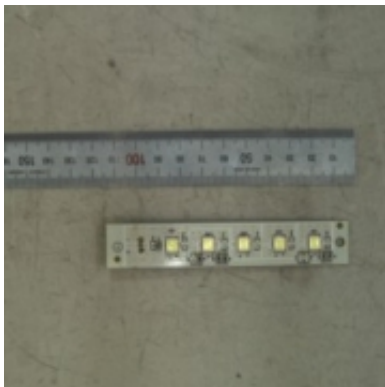

Link do produktu: <https://sklep.mkservice.pl/listwa-led-do-lodowki-samsung-da92-00150c-p-41523.html>

Listwa LED do lodówki Samsung DA92-00150C

Cena	28 zł
Dostępność	Na zamówienie
Numer katalogowy	DA92-00150C
Kod producenta	DA92-00150C
Producent	Samsung

Opis produktu

Listwa LED do lodówki Samsung DA92-00150C

Oryginalna część dedykowana do modeli:

Model Code	Model
RF62HERS1/XEO	RF62HERS
RF62QEPN1/XEO	RF62QEPN
RF62QERS1/XEO	RF62QERS
RS20BRHS5/XEO	RS20BRHS
RS20CRHS5/XEO	RS20CRHS
RS20NRHS5/XEF	RS20NRHS
RS20NRSV5/XEF	RS20NRSV
RS20VRHS5/XEO	RS20VRHS
RS50N3513SA/EO	RS50N3513SA
RS50N3913BC/EO	RS50N3913BC
RS54N3013SA/EO	RS54N3013SA
RS54N3015SL/EO	RS54N3015SL
RSA1DTMG1/XEO	RSA1DTMG
RSA1DTMH1/XEO	RSA1DTMH
RSA1DTPE1/XEO	RSA1DTPE
RSA1DTVG1/XEO	RSA1DTVG
RSA1STMG1/XEO	RSA1STMG
RSA1UTMG1/XEO	RSA1UTMG
RSA1VTMG1/XEO	RSA1VTMG
RSA1WTPE1/XEO	RSA1WTPE
RSA1ZTMG1/XEO	RSA1ZTMG
RSA1ZTPE1/XEO	RSA1ZTPE
RSA1ZTVG1/XEO	RSA1ZTVG