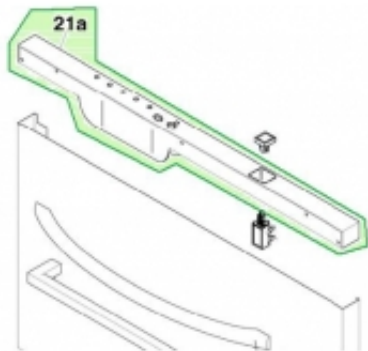

Link do produktu: <https://sklep.mkservice.pl/maskownica-control-panel-do-zmywarki-candy-hoover-41037550-p-38964.html>

Maskownica, control panel do zmywarki Candy / Hoover 41037550

Cena	162 zł
Dostępność	Na zamówienie
Czas wysyłki	24 godziny
Numer katalogowy	41037550
Kod producenta	41037550
Producent	Candy Hoover

Opis produktu

Maskownica do zmywarki Candy / Hoover 41037550

Oryginalna część dedykowana do modeli:

zwa modelu	Kod	Haier product code	rrtt Początek	rrtt Koniec	Rynek
33001476 - Lavastoviglie	A0003985		8001 (1980-01-01)	9953 (2099-12-31)	
33001481 - Lavastoviglie	A0003971		8001 (1980-01-01)	9953 (2099-12-31)	
33001479 - Lavastoviglie	A0003967		8001 (1980-01-01)	9953 (2099-12-31)	
33001472 - Lavastoviglie	A0003962		8001 (1980-01-01)	9953 (2099-12-31)	
33001345 - Lavastoviglie	A0003919		8001 (1980-01-01)	9953 (2099-12-31)	
33001342 - Sezione Lavastoviglie	A0003913		8001 (1980-01-01)	9953 (2099-12-31)	
33001212 - Lavastoviglie	A0003072		8001 (1980-01-01)	9953 (2099-12-31)	
33001214 - LAVASTOVIGLIE	A0003048		8001 (1980-01-01)	9953 (2099-12-31)	