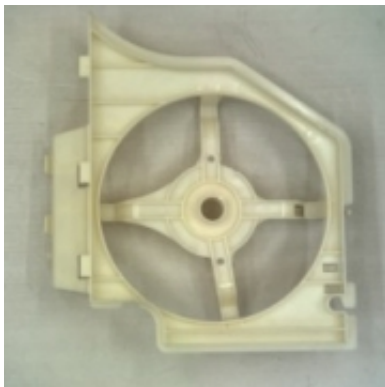

Link do produktu: <https://sklep.mkservice.pl/obudowa-przednia-wentylatora-do-lodowki-samsung-da61-02788a-p-41788.html>

Obudowa przednia wentylatora do lodówki Samsung DA61-02788A

Cena	9 zł
Dostępność	Na zamówienie
Numer katalogowy	DA61-02788A
Kod producenta	DA61-02788A
Producent	Samsung

Opis produktu

Obudowa przednia wentylatora do lodówki Samsung DA61-02788A

Oryginalna część dedykowana do modeli:

Model Code	Model
RS21DCNS1/XEO	RS21DCNS
RS21FCMS1/XEO	RS21FCMS
RS21KGRS1/XEO	RS21KGRS
RS21KLAL1/XEO	RS21KLAL
RS21KLBG1/XEO	RS21KLBG1/XEO
RSG5FURS1/XEO	RSG5FURS
RSG5PCRS1/XEO	RSG5PCRS
RSG5PURS1/XEO	RSG5PURS
RSH1DTMH1/XEO	RSH1DTMH
RSH1DTPE1/XEO	RSH1DTPE
RSH1FBPE1/XES	RSH1FBPE
RSH1FBRS1/XES	RSH1FBRS
RSH1FBSW1/XES	RSH1FBSW
RSH1FTPE1/XEO	RSH1FTPE
RSH1FTSW1/XEO	RSH1FTSW
RSH1KBR1/XEO	RSH1KBR1
RSH1KBR5/XEO	RSH1KBR5
RSH1KLBG1/XEO	RSH1KLBG
RSH1PTBP1/XEO	RSH1PTBP
RSH1PTIS1/XEO	RSH1PTIS
RSH1STPE1/XEO	RSH1STPE
RSH1UTRS1/XEO	RSH1UTRS
RSH1ZTRS1/XEO	RSH1ZTRS
RSH5PTPN1/XEO	RSH5PTPN
RSH5STPN1/XEO	RSH5STPN
RSH5STTS1/XEO	RSH5STTS
RSH5TERS1/XEO	RSH5TERS
RSH5UTPN1/XEO	RSH5UTPN
RSH5ZERS1/XEO	RSH5ZERS
RSH5ZL2A1/XEO	RSH5ZL2A
RSH5ZLBG1/XEO	RSH5ZLBG
RSH7PNPN1/XEO	RSH7PNPN
RSH7PNSW1/XEO	RSH7PNSW
RSH7UNBP1/XEO	RSH7UNBP
RSH7UNPN1/XEO	RSH7UNPN
RSH7ZNRS1/XEO	RSH7ZNRS
RSJ1JUPS1/XEO	RSJ1JUPS
RSJ1KERS1/XEO	RSJ1KERS
RSJ1KSSV1/XEO	RSJ1KSSV