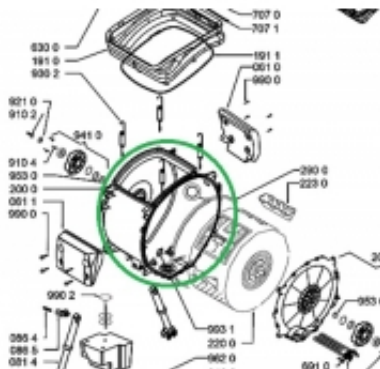

Link do produktu: <https://sklep.mksservice.pl/obudowa-tylna-bębna-wanna-do-pralki-whirlpool-480111104402-p-42288.html>

Obudowa tylna bębna, wanna do pralki Whirlpool 480111104402

Cena	485 zł
Dostępność	Na zamówienie
Numer katalogowy	C00309508
Kod producenta	480111104402
Producent	Whirlpool

Opis produktu

Obudowa tylna bębna, wanna do pralki Whirlpool 480111104402

Oryginalna część dedykowana do modeli:

```

technical12nc modelnumber brand
859322184010 AWE 2221 WHIRLPOOL
859323284010 AWE2322 WHIRLPOOL
859322184014 AWE 2221 W WHIRLPOOL
859323284014 AWE2322 WA WHIRLPOOL
858325003220 PWT 2505 PRIVILEG
858410729010 EV 1049 LADEN
858406038310 BOCA060/E BOMPANI
858408038310 BOCA080/E BOMPANI
858461138220 TLS65 SMEG
858412110070 TLW1000P-E PROLINE
858412129070 TLW1000P-F PROLINE
859325510090 AWE 2550 WHIRLPOOL
859365510190 AWE 6522 WHIRLPOOL
858410429095 EV 1047 LADEN
858415019010 TT 150 CYLINDA
858404618020 LTE 7046 IGNIS
859363126020 AWE 6318 WHIRLPOOL
859363286000 AWE 5090 WHIRLPOOL
858403829020 EV 1038 LADEN
858396122020 WAT DR1 BAUKNECHT
858400129020 EV 1076 LADEN
858480284020 LTE 8027 IGNIS
859323149020 AWE 2805 P WHIRLPOOL
859325110095 AWE 2519 P WHIRLPOOL
859364149020 AWE 6419P WHIRLPOOL
859365410195 AWE 6520 P WHIRLPOOL
858365122020 WAT CARE 40SD BAUKNECHT
859345103115 AWE 5100 WHIRLPOOL
859345203115 AWE 5105 WHIRLPOOL
859365216020 AWE 6517/2 WHIRLPOOL
858335003020 PWT 3505 PRIVILEG
859320003030 AWE 5200 WHIRLPOOL
859320503030 AWE 5205 WHIRLPOOL
858451010030 ITL 5100 IGNIS
858410665015 LTE 1068/01 IGNIS
858415019030 TT 150 CYLINDA
859323150060 AWE 58021 GR WHIRLPOOL
858396122027 WAT DR1 BAUKNECHT
    
```