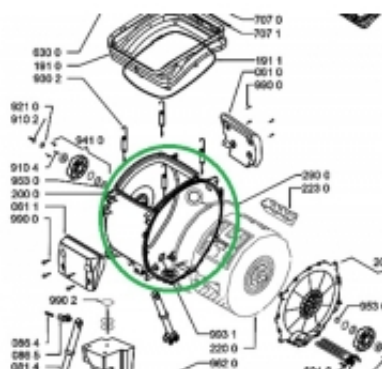

Link do produktu: <https://sklep.mksservice.pl/obudowa-tylna-bębna-wanna-do-pralki-whirlpool-480111104402-p-42288.html>

## Obudowa tylna bębna, wanna do pralki Whirlpool 480111104402

Cena	<b>485 zł</b>
Dostępność	<b>Na zamówienie</b>
Numer katalogowy	<b>C00309508</b>
Kod producenta	<b>480111104402</b>
Producent	<b>Whirlpool</b>