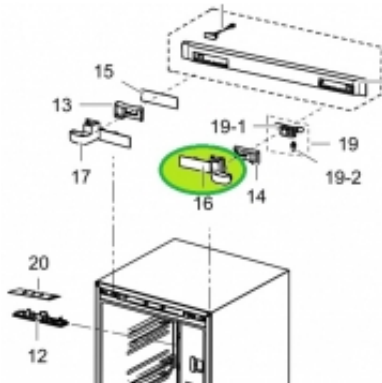

Link do produktu: <https://sklep.mkservice.pl/oslona-zawiasu-prawa-z-prowadzeniem-przewodu-da63-08035a-cover-wire-hinge-right-rb5000j-abs-hb-in-p-39188.html>

Ośłona zawiasu prawa z prowadzeniem przewodu DA63-08035A - COVER WIRE-HINGE RIGHT RB5000J,ABS,HB,IN

Cena	21 zł
Dostępność	Na zamówienie
Numer katalogowy	DA63-08035A
Kod producenta	DA63-08035A
Producent	Samsung

Opis produktu

Część jest zgodna z dokumentacją serwisową urządzeń:

Kod modelu	skrot handlowy
RB34N5000SA/EF	RB34N5000SA
RB34N5200SA/EF	RB34N5200SA
RB34N5400SS/EF	RB34N5400SS
RB34N5491SA/EF	RB34N5491SA
RB37J5000SA/EF	RB37J5000SA
RB37J5005B1/EF	RB37J5005B
RB37J500MSA/EF	RB37J500MSA
RB37J5010SA/EF	RB37J5010SA
RB37J5015SS/EF	RB37J5015SS
RB37J501MSA/EF	RB37J501MSA
RB37J5029SS/EF	RB37J5029SS
RB37J506MSA/EF	RB37J506MSA
RB37J5110SA/EF	RB37J5110SA
RB37J5120SS/EF	RB37J5120SS
RB37J5220SA/EF	RB37J5220SA
RB37J5225SS/EF	RB37J5225SS
RB37J5235SS/EF	RB37J5235SS
RB37J5249SS/EF	RB37J5249SS
RB37J5315SS/EF	RB37J5315SS
RB37J5320SS/EF	RB37J5320SS
RB37J5325SS/EF	RB37J5325SS
RB37J5329SS/EF	RB37J5329SS
RB37J5345SL/EF	RB37J5345SL
RB37J5345SS/EF	RB37J5345SS
RB37J5900SL/EF	RB37J5900SL
RB37J5925SS/EF	RB37J5925SS