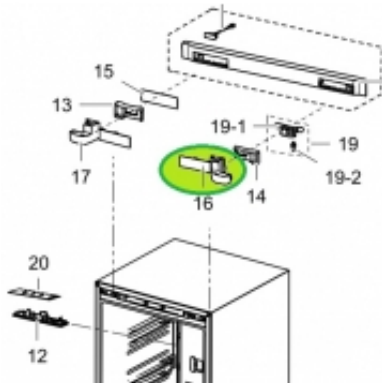

Link do produktu: <https://sklep.mksservice.pl/oslona-zawiasu-prawa-z-prowadzeniem-przewodu-da63-08035a-cover-wire-hinge-right-rb5000j-abs-hb-in-p-39188.html>

Oślona zawiasu prawa z prowadzeniem przewodu DA63-08035A - COVER WIRE-HINGE RIGHT RB5000J,ABS,HB,IN

Dostępność	Na zamówienie
Numer katalogowy	DA63-08035A
Kod producenta	DA63-08035A
Producent	Samsung

Opis produktu

Część jest zgodna z dokumentacją serwisową urządzeń:

Kod modelu	skrot handlowy
RB34N5000SA/EF	RB34N5000SA
RB34N5200SA/EF	RB34N5200SA
RB34N5400SS/EF	RB34N5400SS
RB34N5491SA/EF	RB34N5491SA
RB37J5000SA/EF	RB37J5000SA
RB37J5005B1/EF	RB37J5005B
RB37J500MSA/EF	RB37J500MSA
RB37J5010SA/EF	RB37J5010SA
RB37J5015SS/EF	RB37J5015SS
RB37J501MSA/EF	RB37J501MSA
RB37J5029SS/EF	RB37J5029SS
RB37J506MSA/EF	RB37J506MSA
RB37J5110SA/EF	RB37J5110SA
RB37J5120SS/EF	RB37J5120SS
RB37J5220SA/EF	RB37J5220SA
RB37J5225SS/EF	RB37J5225SS
RB37J5235SS/EF	RB37J5235SS
RB37J5249SS/EF	RB37J5249SS
RB37J5315SS/EF	RB37J5315SS
RB37J5320SS/EF	RB37J5320SS
RB37J5325SS/EF	RB37J5325SS
RB37J5329SS/EF	RB37J5329SS
RB37J5345SL/EF	RB37J5345SL
RB37J5345SS/EF	RB37J5345SS
RB37J5900SL/EF	RB37J5900SL
RB37J5925SS/EF	RB37J5925SS