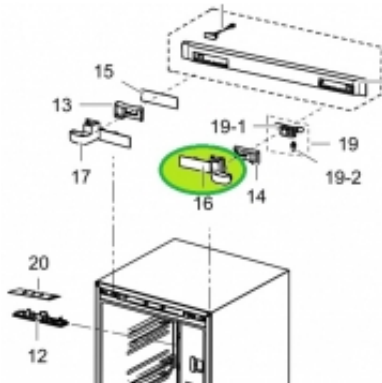

Link do produktu: <https://sklep.mkservice.pl/oslona-zawiasu-prawa-z-prowadzeniem-przewodu-da63-08035a-cover-wire-hinge-right-rb5000j-abs-hb-in-p-39188.html>

Ośłona zawiasu prawa z prowadzeniem przewodu DA63-08035A - COVER WIRE-HINGE RIGHT RB5000J,ABS,HB,IN

Cena	21 zł
Dostępność	Na zamówienie
Numer katalogowy	DA63-08035A
Kod producenta	DA63-08035A
Producent	Samsung

Opis produktu

Część jest zgodna z dokumentacją serwisową urządzeń:

Kod modelu	skróty handlowe
RB34N5000SA/EF	RB34N5000SA
RB34N5200SA/EF	RB34N5200SA
RB34N5400SS/EF	RB34N5400SS
RB34N5491SA/EF	RB34N5491SA
RB37J5000SA/EF	RB37J5000SA
RB37J5005B1/EF	RB37J5005B
RB37J500MSA/EF	RB37J500MSA
RB37J5010SA/EF	RB37J5010SA
RB37J5015SS/EF	RB37J5015SS
RB37J501MSA/EF	RB37J501MSA
RB37J5029SS/EF	RB37J5029SS
RB37J506MSA/EF	RB37J506MSA
RB37J5110SA/EF	RB37J5110SA
RB37J5120SS/EF	RB37J5120SS
RB37J5220SA/EF	RB37J5220SA
RB37J5225SS/EF	RB37J5225SS
RB37J5235SS/EF	RB37J5235SS
RB37J5249SS/EF	RB37J5249SS
RB37J5315SS/EF	RB37J5315SS
RB37J5320SS/EF	RB37J5320SS
RB37J5325SS/EF	RB37J5325SS
RB37J5329SS/EF	RB37J5329SS
RB37J5345SL/EF	RB37J5345SL
RB37J5345SS/EF	RB37J5345SS
RB37J5900SL/EF	RB37J5900SL
RB37J5925SS/EF	RB37J5925SS