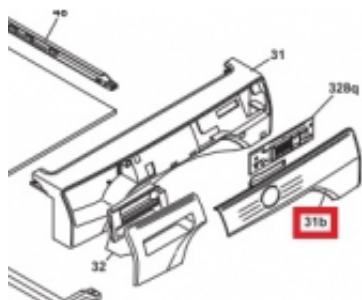

Link do produktu: <https://sklep.mkservice.pl/panel-sterowania-z-czujnikiem-43024450-p-43184.html>

PANEL STEROWANIA Z CZUJNIKIEM 43024450

Cena	344 zł
Dostępność	Na zamówienie
Numer katalogowy	43024450
Kod producenta	43024450
Producent	Candy

Opis produktu

PANEL STEROWANIA Z CZUJNIKIEM

Kod producenta 43024450