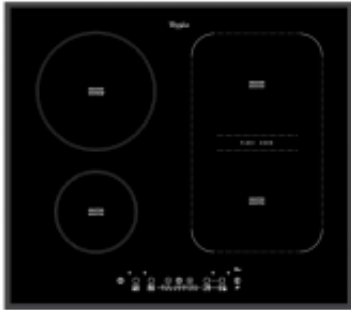

Link do produktu: <https://sklep.mkservice.pl/plyta-indukcyjna-szklano-ceramiczna-whirlpool-acm-808ba-p-40993.html>

Płyta indukcyjna szklano-ceramiczna Whirlpool - ACM 808/BA

Cena **1 250 zł**

Dostępność **Na zamówienie**

Producent **Whirlpool**

Opis produktu

Płyta indukcyjna szklano-ceramiczna Whirlpool - ACM 808/BA

Specyfikacje

4 pola grzewcze.

Technologia stref FlexiCook umożliwia połączenie kilku palników w jedną strefę grzewczą do gotowania i smażenia w większym naczyniu. Zasilanie elektryczne.

Szerokość 580

Szerokość zapakowanego urządzenia (mm)670

Głębokość urządzenia (mm)510

Głębokość zapakowanego urządzenia (mm)600

Wysokość urządzenia (mm)56

Wysokość zapakowanego urządzenia (mm)130

Waga netto (kg)12.5