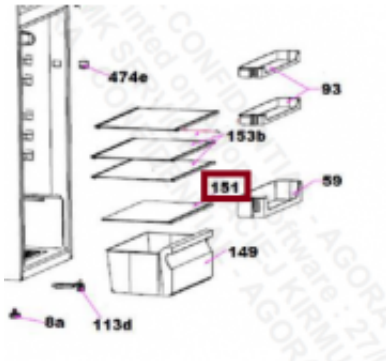

Link do produktu: <https://sklep.mkservice.pl/pokrywa-warzywnika-szklana-do-lodowki-candy-70043203-p-46879.html>