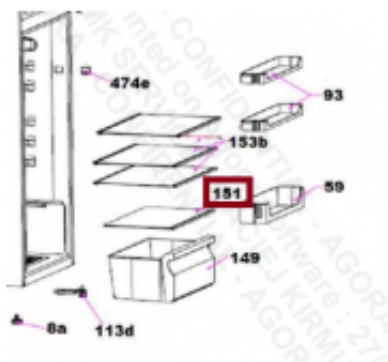

Link do produktu: <https://sklep.mkservice.pl/pokrywa-warzywnika-szklana-do-lodowki-candy-70043203-p-46879.html>

POKRYWA WARZYWNIKA SZKLANA DO LODÓWKI CANDY 70043203

Cena	39 zł
Dostępność	Na zamówienie
Numer katalogowy	70043203
Kod producenta	70043203
Producent	Candy Hoover

Opis produktu

POKRYWA WARZYWNIKA SZKLANA DO LODÓWKI CANDY 70043203

Co to jest rrTT i jak czytać?

rrTT = rok (dwie cyfry) + Tydzień (dwie cyfry)

Przykład:

1501 (2015-01-01) pierwszy tydzień roku 2015 był od czwartku 1 stycznia do niedzieli 4 stycznia.