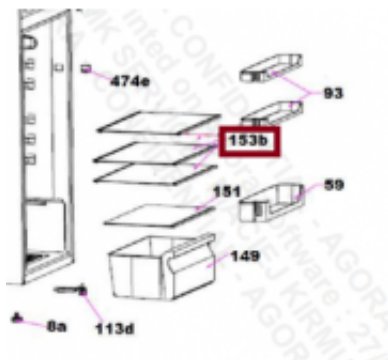

Link do produktu: <https://sklep.mkservice.pl/polka-szklana-z-ramka-do-lodowki-candy-70043202-p-46878.html>

## PÓŁKA SZKLANA Z RAMKĄ DO LODÓWKI CANDY 70043202

Cena	<b>99 zł</b>
Dostępność	<b>Na zamówienie</b>
Numer katalogowy	<b>70043202</b>
Kod producenta	<b>70043202</b>
Producent	<b>Candy Hoover</b>

### Opis produktu

PÓŁKA SZKLANA Z RAMKĄ DO LODÓWKI CANDY

Kod producenta: 70043202