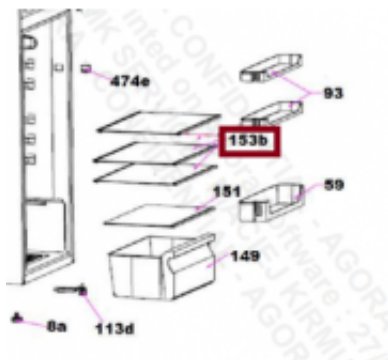

Link do produktu: <https://sklep.mkservice.pl/polka-szklana-z-ramka-do-lodowki-candy-70043202-p-46878.html>

PÓŁKA SZKLANA Z RAMKĄ DO LODÓWKI CANDY 70043202

Cena	99 zł
Dostępność	Na zamówienie
Numer katalogowy	70043202
Kod producenta	70043202
Producent	Candy Hoover

Opis produktu

PÓŁKA SZKLANA Z RAMKĄ DO LODÓWKI CANDY

Kod producenta: 70043202