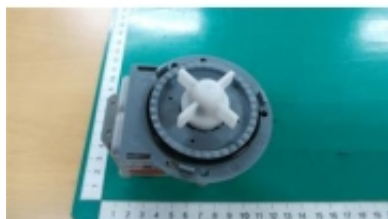

Link do produktu: <https://sklep.mksservice.pl/pompa-spustowa-do-pralki-samsung-dc31-00030h-p-38054.html>