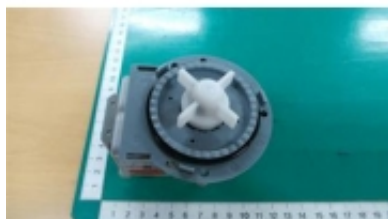

Link do produktu: <https://sklep.mksservice.pl/pompa-spustowa-do-pralki-samsung-dc31-00030h-p-38054.html>

Pompa spustowa do pralki Samsung DC31-00030H

Cena	225 zł
Dostępność	Na zamówienie
Numer katalogowy	DC31-00030H
Kod producenta	DC31-00030H
Producent	Samsung

Opis produktu

Pompa spustowa do pralki Samsung DC31-00030H

Kod DC31-00030H zastępuje pompę o kodzie DC31-00181A.

Część jest zgodna z dokumentacją urządzeń: kod modelu / skrót handlowy

WD70J5410AW/EO	WD70J5410AW
WD70K5410OW/EO	WD70K5410OW
WF0602WJV/XEO	WF0602WJV
WF0602WKE/XEO	WF0602WKE
WF0702WJV/XEO	WF0702WJV
WF0702WKN/XEO	WF0702WKN
WF1114XBD/XEO	WF1114XBD
WF1124ZAC/XEO	WF1124ZAC
WF12F9E6P4W/EO	WF12F9E6P4W
WF1602W5V/XEO	WF1602W5V
WF1700WCC/XEO	WF1700WCC
WF1702W5V/XEO	WF1702W5V
WF1702WCC/XEO	WF1702WCC
WF1702WFVS/XEO	WF1702WFVS
WF1702WFWS/XEO	WF1702WFWS
WF1802WFVS/XEO	WF1802WFVS
WF1802WFWS/XEO	WF1802WFWS
WF1802XEC/XEO	WF1802XEC
WF60F4E0N0W/EO	WF60F4E0N0W
WF60F4E0N2W/EO	WF60F4E0N2W
WF60F4E0W0W/EO	WF60F4E0W0W
WF60F4E0W2W/EO	WF60F4E0W2W
WF60F4E1N2W/EO	WF60F4E1N2W
WF60F4E1W0W/EO	WF60F4E1W0W
WF60F4E1W2W/EO	WF60F4E1W2W
WF60F4E2W2W/EO	WF60F4E2W2W
WF60F4E2W2X/EO	WF60F4E2W2X
WF60F4E3W0W/EO	WF60F4E3W0W
WF60F4E3W2W/EO	WF60F4E3W2W
WF60F4E4W2W/EO	WF60F4E4W2W
WF60F4E5W2W/EO	WF60F4E5W2W
WF60F4EBW2W/EO	WF60F4EBW2W
WF60F4ECN2W/EO	WF60F4ECN2W
WF60F4ECW0W/EO	WF60F4ECW0W
WF60F4ECW2W/EO	WF60F4ECW2W
WF60F4EDW2W/EO	WF60F4EDW2W
WF60F4EEW0W/EO	WF60F4EEW0W