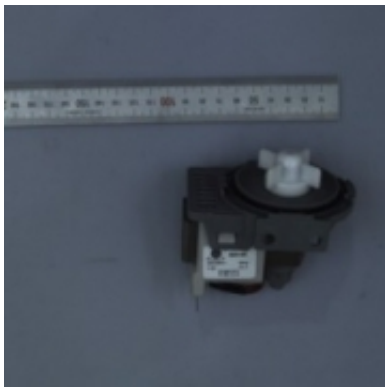

Link do produktu: <https://sklep.mkservice.pl/pompa-spustowa-odplywowa-do-pralki-samsung-dd31-00012a-p-41254.html>

Pompa spustowa / odpływowa do pralki Samsung DD31-00012A

Cena	165 zł
Dostępność	Na zamówienie
Numer katalogowy	DD31-00012A
Producent	Samsung

Opis produktu

Pompa spustowa / odpływowa do pralki Samsung DD31-00012A

Oryginalna część dedykowana do modeli:

Model Code	Model
DW-BG570B/XEO	DW-BG570B
DW-BG770B/XEO	DW-BG770B
DW-BG970B/XEO	DW-BG970B

Pompy, filtry, korpusy