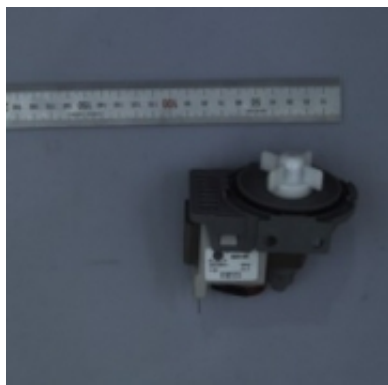

Link do produktu: <https://sklep.mkservice.pl/pompa-spustowa-odplywowa-do-pralki-samsung-dd31-00012a-p-41254.html>

Pompa spustowa / odpływowa do pralki Samsung DD31-00012A

Cena	165 zł
Dostępność	Na zamówienie
Numer katalogowy	DD31-00012A
Producent	Samsung

Opis produktu

Pompa spustowa / odpływowa do pralki Samsung DD31-00012A

Oryginalna część dedykowana do modeli:

Model Code	Model
DW-BG570B/XEO	DW-BG570B
DW-BG770B/XEO	DW-BG770B
DW-BG970B/XEO	DW-BG970B

Pompy, filtry, korpusy