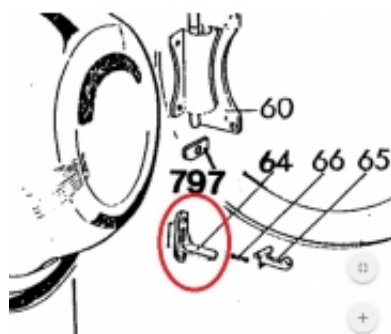

Link do produktu: <https://sklep.mkservice.pl/prowadnica-zaczepu-zamka-92676287-p-39582.html>

Prowadnica zaczepu zamka 92676287

Cena	30 zł
Dostępność	Na zamówienie
Numer katalogowy	92676287
Kod producenta	92676287
Producent	Candy Hoover

Opis produktu

Prowadnica zaczepu zamka 92676287

Pozycja nr 64.

Co to jest rrTT i jak czytać?

rrTT = rok (dwie cyfry) + Tydzień (dwie cyfry)

Przykład:

1501 (2015-01-01) pierwszy tydzień roku 2015 był od czwartku 1 stycznia do niedzieli 4 stycznia.