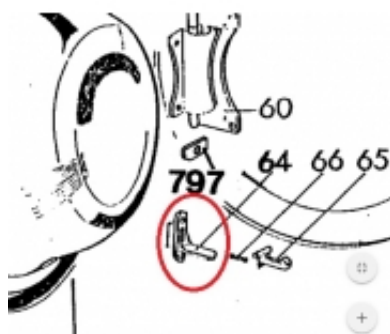

## Prowadnica zaczepu zamka 92676287

Cena	<b>30 zł</b>
Dostępność	<b>Na zamówienie</b>
Numer katalogowy	<b>92676287</b>
Kod producenta	<b>92676287</b>
Producent	<b>Candy Hoover</b>

### Opis produktu

Prowadnica zaczepu zamka 92676287

**Pozycja nr 64.**