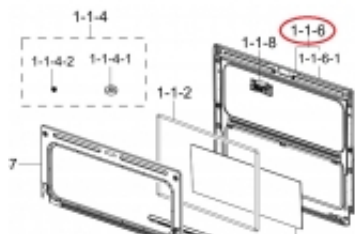

Link do produktu: <https://sklep.mkservice.pl/rama-konstrukcyjna-drzwi-do-piekarnika-samsung-dg94-02401a-p-40923.html>

Rama konstrukcyjna drzwi do piekarnika Samsung DG94-02401A

Cena	199 zł
Dostępność	Na zamówienie
Numer katalogowy	DG94-02401A
Kod producenta	DG94-02401A
Producent	Samsung

Opis produktu

Rama konstrukcyjna drzwi do piekarnika Samsung DG94-02401A

Oryginalna część dedykowana do modeli:

Model Code	Model
NV75N5621RB/EO	NV75N5621RB
NV75N5641RB/EO	NV75N5641RB
NV75N5641RS/EO	NV75N5641RS
NV75N5671RB/EO	NV75N5671RB
NV75N7626RB/EO	NV75N7626RB
NV75N7646RB/EO	NV75N7646RB
NV75N7646RS/EO	NV75N7646RS
NV75N7647RS/EO	NV75N7647RS
NV75N7677RS/EO	NV75N7677RS