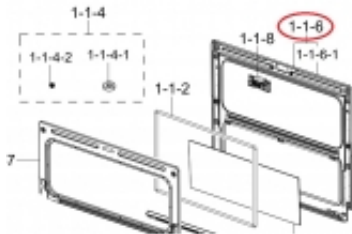

Link do produktu: <https://sklep.mkservice.pl/rama-konstrukcyjna-drzwi-do-piekarnika-samsung-dg94-02401a-p-40923.html>

Rama konstrukcyjna drzwi do piekarnika Samsung DG94-02401A

Cena	199 zł
Dostępność	Na zamówienie
Numer katalogowy	DG94-02401A
Kod producenta	DG94-02401A
Producent	Samsung

Opis produktu

Rama konstrukcyjna drzwi do piekarnika Samsung DG94-02401A

Oryginalna część dedykowana do modeli:

Model Code	Model
NV75N5621RB/EO	NV75N5621RB
NV75N5641RB/EO	NV75N5641RB
NV75N5641RS/EO	NV75N5641RS
NV75N5671RB/EO	NV75N5671RB
NV75N7626RB/EO	NV75N7626RB
NV75N7646RB/EO	NV75N7646RB
NV75N7646RS/EO	NV75N7646RS
NV75N7647RS/EO	NV75N7647RS
NV75N7677RS/EO	NV75N7677RS