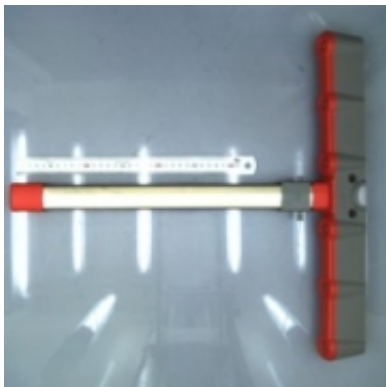

Link do produktu: <https://sklep.mkservice.pl/ramie-myjace-dolne-do-zmywarki-samsung-dd97-00316c-p-41169.html>

## Ramie myjące dolne do zmywarki Samsung DD97-00316C

Cena	<b>214 zł</b>
Dostępność	<b>Na zamówienie</b>
Czas wysyłki	<b>24 godziny</b>
Numer katalogowy	<b>DD97-00316C</b>
Kod producenta	<b>DD97-00316C</b>
Producent	<b>Samsung</b>

#### Ramie myjące dolne do zmywarki Samsung DD97-00316C

Oryginalna część dedykowana do modeli:

Model Code	Model
DW60H9950FS/EO	DW60H9950FS/EO
DW60H9970FS/EO	DW60H9970FS/EO
DW60H9970US/EO	DW60H9970US
DW60HDK70FS/EO	DW60HDK70FS/EO
DW60J9960US/EO	DW60J9960US/EO
DW60J9970BB/EO	DW60J9970BB/EO
DW60K8550BB/EO	DW60K8550BB
DW60K8550FS/EO	DW60K8550FS