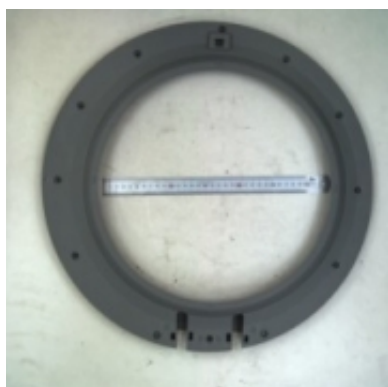

Link do produktu: <https://sklep.mkservice.pl/ramka-drzwi-wewnetrzna-dc61-01909a-holder-glass-wf8804dp-pp-t30-dark-holdep-39782.html>

## Ramka Drzwi Wewnętrzna DC61-01909A HOLDER GLASS WF8804DP,PP,T3.0,DARK HOLDE

Dostępność	<b>Na zamówienie</b>
Numer katalogowy	<b>DC61-01909A</b>
Kod producenta	<b>DC61-01909A</b>
Producent	<b>Samsung</b>

### Opis produktu

Ramka Drzwi Wewnętrzna DC61-01909A HOLDER GLASS;WF8804DP,PP,T3.0,DARK HOLDE

Ramka pasuje do modeli:

WD0804W8E/XEO	WD0804W8E/XEO
WD8704DJF/XEO	WD8704DJF
WF0702L7W/XEO	WF0702L7W/XEO
WF0804X8E/XEO	WF0804X8E/XEO
WF0804Y8E/XEO	WF0804Y8E/XEO
WF0804Y8E1/XEO	WF0804Y8E/XEO
WF1804WPVH/XEO	WF1804WPVH/XEO
WF806U4SAWQ/EO	WF806U4SAWQ/EO
WF806U4SAWQ3EO	WF806U4SAWQ3EO
WF80F5E0N2W/EO	WF80F5E0N2W/EO
WF8702SPH/XEO	WF8702SPH
WF8802RPW/XEC	WF8802RP
WF8804DPA/XEO	WF8804DP
WF8804DPA1/XEO	WF8804DPA
WF906U4SAWQ/EO	WF906U4SAWQ/EO
WF906U4SAWQ3EO	WF906U4SAWQ3EO