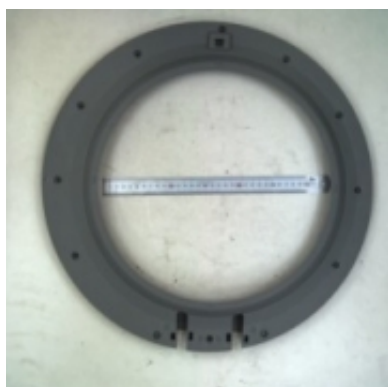

Link do produktu: <https://sklep.mkservice.pl/ramka-drzwi-wewnetrzna-dc61-01909a-holder-glass-wf8804dp-pp-t30-dark-holdep-39782.html>

## Ramka Drzwi Wewnętrzna DC61-01909A HOLDER GLASS WF8804DP,PP,T3.0,DARK HOLDE

Cena	<b>60 zł</b>
Dostępność	<b>Na zamówienie</b>
Numer katalogowy	<b>DC61-01909A</b>
Kod producenta	<b>DC61-01909A</b>
Producent	<b>Samsung</b>

### Opis produktu

Ramka Drzwi Wewnętrzna DC61-01909A HOLDER GLASS;WF8804DP,PP,T3.0,DARK HOLDE

Ramka pasuje do modeli:

WD0804W8E/XEO	WD0804W8E/XEO
WD8704DJF/XEO	WD8704DJF
WF0702L7W/XEO	WF0702L7W/XEO
WF0804X8E/XEO	WF0804X8E/XEO
WF0804Y8E/XEO	WF0804Y8E/XEO
WF0804Y8E1/XEO	WF0804Y8E/XEO
WF1804WPVH/XEO	WF1804WPVH/XEO
WF806U4SAWQ/EO	WF806U4SAWQ/EO
WF806U4SAWQ3EO	WF806U4SAWQ3EO
WF80F5E0N2W/EO	WF80F5E0N2W/EO
WF8702SPH/XEO	WF8702SPH
WF8802RPW/XEC	WF8802RP
WF8804DPA/XEO	WF8804DP
WF8804DPA1/XEO	WF8804DPA
WF906U4SAWQ/EO	WF906U4SAWQ/EO
WF906U4SAWQ3EO	WF906U4SAWQ3EO