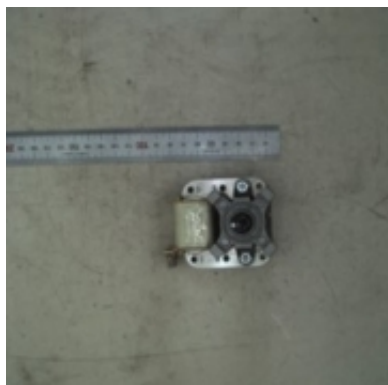

Link do produktu: <https://sklep.mkservice.pl/silnik-dolny-termoobiegu-do-piekarnika-samsung-dg31-00019a-p-39455.html>

Silnik dolny termoobiegu do piekarnika Samsung DG31-00019A

Cena	283 zł
Dostępność	Na zamówienie
Numer katalogowy	DG31-00019A
Kod producenta	DG31-00019A
Producent	Samsung

Opis produktu

Silnik dolny termoobiegu do piekarnika Samsung DG31-00019A

Oryginalna część dedykowana do modeli:

Model Code	Model
BQ1VD6T131/XEO	BQ1VD6T131/XEO
NV66H5737LB/EO	NV66H5737LB
NV66M3531BB/EO	NV66M3531BB
NV66M3531BS/EO	NV66M3531BS
NV66M3535BB/EO	NV66M3535BB
NV66M3571BB/EO	NV66M3571BB
NV66M3571BS/EO	NV66M3571BS
NV68R3571RS/EO	NV68R3571RS
NV70K1340BB/EO	NV70K1340BB
NV70K1340BS/EO	NV70K1340BS
NV70K2340RB/EO	NV70K2340RB
NV70K2340RG/EO	NV70K2340RG
NV70K2340RS/EO	NV70K2340RS
NV70M3521RB/EO	NV70M3521RB
NV70M3541RB/EO	NV70M3541RB
NV70M3541RS/EO	NV70M3541RS
NV73J7740RS/EO	NV73J7740RS/EO
NV73J9770RS/EO	NV73J9770RS/EO
NV75J3140BB/EO	NV75J3140BB/EO
NV75J3140BS/EO	NV75J3140BS/EO
NV75J3140BW/EO	NV75J3140BW/EO
NV75J3140RB/EO	NV75J3140RB
NV75J3140RS/EO	NV75J3140RS/EO
NV75J3140RW/EO	NV75J3140RW/EO
NV75J5170BS/EO	NV75J5170BS/EO
NV75J5540RS/EO	NV75J5540RS/EO
NV75J7570RS/EO	NV75J7570RS/EO
NV75K3340RB/EO	NV75K3340RB
NV75K3340RG/EO	NV75K3340RG
NV75K3340RS/EO	NV75K3340RS
NV75K5541RB/EO	NV75K5541RB
NV75K5541RG/EO	NV75K5541RG
NV75K5541RS/EO	NV75K5541RS
NV75N5621RB/EO	NV75N5621RB
NV75N5641RB/EO	NV75N5641RB
NV75N5641RS/EO	NV75N5641RS
NV75N5671RB/EO	NV75N5671RB
NV75N7546RB/EO	NV75N7546RB
NV75N7546RS/EO	NV75N7546RS