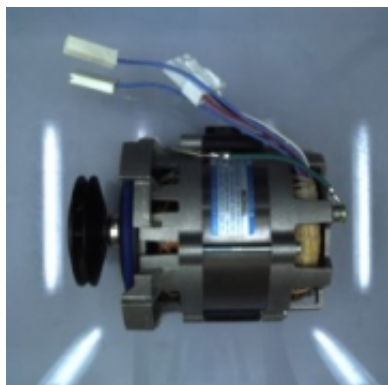

Link do produktu: <https://sklep.mkservice.pl/silnik-pompy-do-zmywarki-samsung-dd31-00015a-p-40945.html>

## Silnik pompy do zmywarki Samsung DD31-00015A

Cena	<b>315 zł</b>
Dostępność	<b>Na zamówienie</b>
Numer katalogowy	<b>DD31-00015A</b>
Kod producenta	<b>DD31-00015A</b>
Producent	<b>Samsung</b>

#### **Silnik pompy do zmywarki Samsung DD31-00015A**

Oryginalna część dedykowana do modeli:

DW-BG570B/XEO DW-BG570B