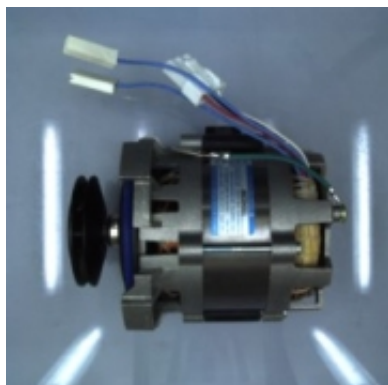

Link do produktu: <https://sklep.mkservice.pl/silnik-pompy-do-zmywarki-samsung-dd31-00015a-p-40945.html>

Silnik pompy do zmywarki Samsung DD31-00015A

Cena	315 zł
Dostępność	Na zamówienie
Czas wysyłki	24 godziny
Numer katalogowy	DD31-00015A
Kod producenta	DD31-00015A
Producent	Samsung

Opis produktu

Silnik pompy do zmywarki Samsung DD31-00015A

Oryginalna część dedykowana do modeli:

DW-BG570B/XEO DW-BG570B