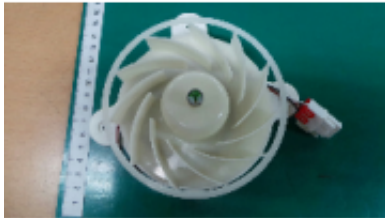

Link do produktu: <https://sklep.mkservice.pl/silnik-wentylatora-do-lodowki-samsung-da31-00287b-p-38889.html>

Silnik wentylatora do lodówki Samsung DA31-00287B

| | |
|------------------|----------------------|
| Cena | 148 zł |
| Dostępność | Na zamówienie |
| Numer katalogowy | DA31-00287B |
| Kod producenta | DA31-00287B |
| Producent | Samsung |

Opis produktu

Silnik wentylatora do lodówki Samsung DA31-00287B

DA31-00287B zastępuje części o kodach: DA31-00287B, DA31-00305A, DA31-00334A, DA96-00968A

W modelu RS7687FHCBC/EF występuje jako silnik nawiewu w komorze chłodziarki.