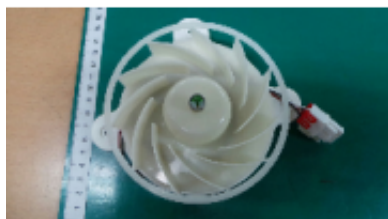

Link do produktu: <https://sklep.mkservice.pl/silnik-wentylatora-do-lodowki-samsung-da31-00287b-p-38889.html>

Silnik wentylatora do lodówki Samsung DA31-00287B

Cena	148 zł
Dostępność	Na zamówienie
Numer katalogowy	DA31-00287B
Kod producenta	DA31-00287B
Producent	Samsung

Opis produktu

Silnik wentylatora do lodówki Samsung DA31-00287B

DA31-00287B zastępuje części o kodach: DA31-00287B, DA31-00305A, DA31-00334A, DA96-00968A

W modelu RS7687FHCBC/EF występuje jako silnik nawiewu w komorze chłodziarki.