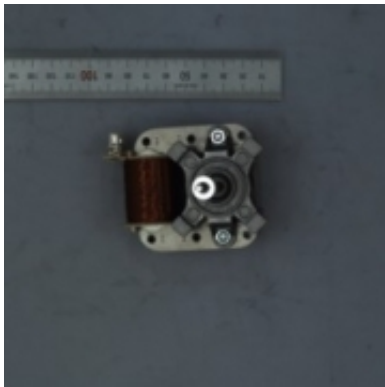

Link do produktu: <https://sklep.mksservice.pl/silnik-wentylatora-termoobiegu-gorny-do-piekarnika-samsung-dg31-00013a-p-38087.html>

Silnik wentylatora termoobiegu górnego do piekarnika Samsung DG31-00013A

Cena	430 zł
Dostępność	Na zamówienie
Numer katalogowy	DG31-00013A
Kod producenta	DG31-00013A
Producent	Samsung

Opis produktu

Silnik wentylatora termoobiegu górnego do piekarnika Samsung DG31-00013A

UWAGA! Część dostępna na indywidualne zamówienie, importowana dla klienta. Część nie podlega zwrotowi.

Oryginalna część dedykowana do modeli:

Model Code	Model
BF1C4B223/BWT	BF1C4B223
BF1C4T043/BOL	BF1C4T043/BOL
BF1C4T043/XEC	BF1C4T043/XEC
BF1C4T082/XEO	BF1C4T082
BF1C4T123/XEE	BF1C4T123/XEE
BF1C4T223/BWT	BF1C4T223
BF1C4W223/BWT	BF1C4W223
BF1C6G043/BOL	BF1C6G043/BOL
BF1C6G080/XEO	BF1C6G080
BF1C6G133/XEE	BF1C6G133/XEE
BF1N3T022/BWT	BF1N3T022/BWT
BF1N3T134/BWT	BF1N3T134
BF1N4B008/ELE	BF1N4B008
BF1N4B008/XEH	BF1N4B008
BF1N4B223/MEA	BF1N4B223/MEA
BF1N4T013/UPC	BF1N4T013
BF1N4T013/XET	BF1N4T013
BF1N4T013/XSG	BF1N4T013
BF1N4T013/XTR	BF1N4T013
BF1N4T013P/FA	BF1N4T013P
BF1N4T014/ELE	BF1N4T014
BF1N4T014/XEH	BF1N4T014
BF1N4T015/TR	BF1N4T015
BF1N4T015/XSA	BF1N4T015
BF1N4T021/XSM	BF1N4T021
BF1N4T023/SLI	BF1N4T023
BF1N4T123/XEO	BF1N4T123
BF1N4T223/MEA	BF1N4T223/MEA
BF1N6G123/XEU	BF1N6G123
BF1OC4T212/BOL	BF1OC4T212/BOL
BF1OC4T212/XEF	BF1OC4T212
BF1OC4T212/XEO	BF1OC4T212/XEO
BF2D7G244/BWT	BF2D7G244
BF3C3T088/XEC	BF3C3T088
BF3C3T233/XEC	BF3C3T233
BF3C3W079/BWT	BF3C3W079