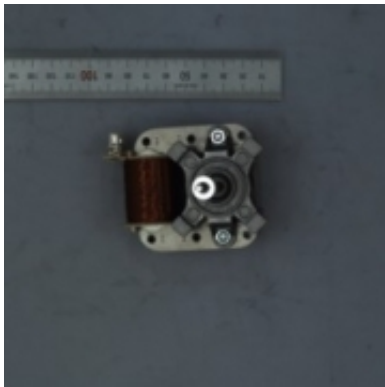

Link do produktu: <https://sklep.mksservice.pl/silnik-wentylatora-termoobiegu-gorny-do-piekarnika-samsung-dg31-00013a-p-38087.html>

## Silnik wentylatora termoobiegu górnego do piekarnika Samsung DG31-00013A

Cena	<b>430 zł</b>
Dostępność	<b>Na zamówienie</b>
Numer katalogowy	<b>DG31-00013A</b>
Kod producenta	<b>DG31-00013A</b>
Producent	<b>Samsung</b>

#### Silnik wentylatora termoobiegu górnego do piekarnika Samsung DG31-00013A

**UWAGA! Część dostępna na indywidualne zamówienie, importowana dla klienta. Część nie podlega zwrotowi.**

Oryginalna część dedykowana do modeli: