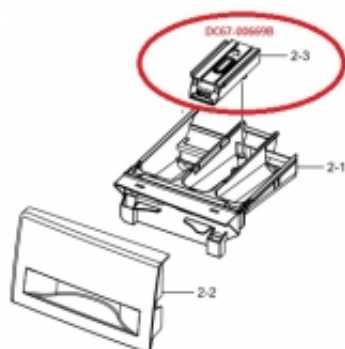

Link do produktu: <https://sklep.mksservice.pl/syfon-plynu-zmiękczejacego-dc67-00669b-p-38433.html>

## Syfon płynu zmiękczającego DC67-00669B

Dostępność	<b>Na zamówienie</b>
Numer katalogowy	<b>DC67-00669B</b>
Kod producenta	<b>DC67-00669B</b>
Producent	<b>Samsung</b>