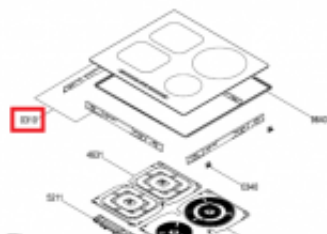

Link do produktu: <https://sklep.mkservice.pl/szklo-robocze-top-assy-i100-590mm-wl-s5360-bfw-c00633348-p-47325.html>

SZKŁO ROBOCZE TOP ASSY I100 590MM WL S5360 BF/W C00633348

Cena	1 139 zł
Dostępność	Na zamówienie
Numer katalogowy	C00633348
Kod producenta	488000633348
Kod EAN	8015250946451
Producent	Whirlpool

Opis produktu

SZKŁO ROBOCZE TOP ASSY I100 590MM WL S5360 BF/W

Kod producenta C00633348