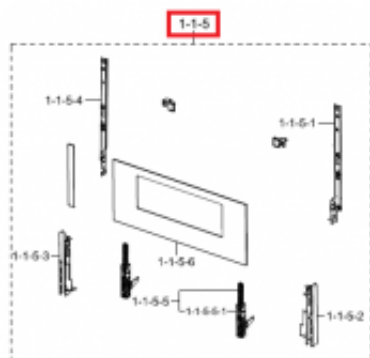

Link do produktu: <https://sklep.mkservice.pl/szyba-dolna-piekarnika-samsung-nv75n5641rb-dg94-02390f-p-40672.html>

Szyba dolna piekarnika Samsung NV75N5641RB DG94-02390F

Cena	461 zł
Dostępność	Na zamówienie
Numer katalogowy	DG94-02390F
Kod producenta	DG94-02390F
Producent	Samsung

Opis produktu

Szyba dolna zewnętrzna piekarnika Samsung

Kod producenta DG94-02390F