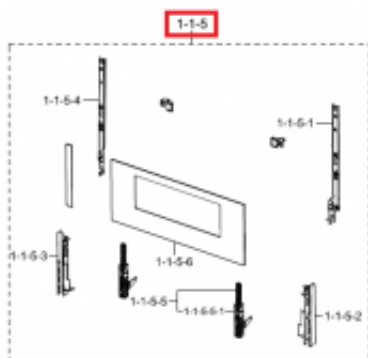

Link do produktu: <https://sklep.mkservice.pl/szyba-dolna-piekarnika-samsung-nv75n5641rb-dg94-02390f-p-40672.html>

Szyba dolna piekarnika Samsung NV75N5641RB - DG94-02390F

Cena	415 zł
Dostępność	Na zamówienie
Numer katalogowy	DG94-02390F
Kod producenta	DG94-02390F
Producent	Samsung

Opis produktu

Szyba dolna zewnętrzna piekarnika Samsung

Kod producenta DG94-02390F