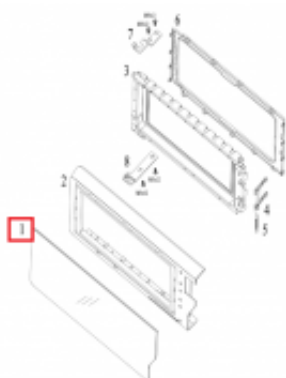

Link do produktu: <https://sklep.mkservice.pl/szyba-drzwi-door-glass-whr-c00859026-p-47276.html>

## SZYBA DRZWI DOOR GLASS WHR - C00859026

Cena	<b>198 zł</b>
Dostępność	<b>Na zamówienie</b>
Numer katalogowy	<b>C00859026</b>
Kod producenta	<b>488000859026</b>
Kod EAN	<b>8053190489393</b>
Producent	<b>Whirlpool</b>