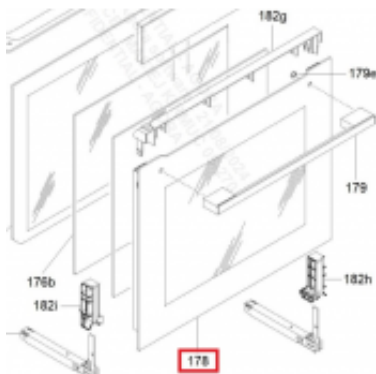

Link do produktu: <https://sklep.mkservice.pl/szyba-drzwi-piekarnika-haier-zewnetrzna-70029589-oven-door-glass-p-46844.html>

SZYBA DRZWI PIEKARNIKA HAIER ZEWNĘTRZNA 70029589 OVEN DOOR GLASS

Cena	394 zł
Dostępność	Na zamówienie
Numer katalogowy	70029589
Kod producenta	70029589
Producent	HAIER

Opis produktu

ZEWNĘTRZNA SZYBA DRZWI PIEKARNIKA HAIER 70029589 OVEN DOOR GLASS

UWAGA !!!

**Zakup skonfigurowany pod model oraz numery seryjne urządzenia, importowany na zamówienie i nie podlega zwrotowi.
(Regulamin Sklepu Internetowego mkservice.pl pkt. 8.9.4)**

UWAGA: ten towar nie podlega prawu zwrotu.

(Zgodnie z art.38 pkt 3 ustawy o prawach konsumenta towary wykonywane lub modyfikowane pod zamówienie klienta nie podlegają prawu zwrotu i odstąpienia od umowy, są to m.in.: części zamienne konfigurowane do modelu i numerów seryjnych urządzenia. Dotyczy to wszystkich towarów importowanych na życzenie klienta do których zamówienia konieczne jest podanie modelu lub/i numeru seryjnego sprzętu. Prosimy o rozważne zakupy.)

Cześć dedykowana do poniższych modeli:

Kod produktu	Kod
33703792	H6 ID23B3YTB
33703793	H6 ID23B3HTX
33703806	HO6 H5B3YTX
33703807	H6 ID25G3HTX
33703808	H6 ID23B3YTB
33703809	H6 ID46G3HTB
33703810	H6 ID23B3YTX
33703811	H6 ID23B3YTX
33703812	H6 ID46G3YTB
33703815	H6 ID23B3HTB
33703831	CA6 NP5B3CTB
33703843	H6 ID65G3YTB
33703851	CA6 NP5B3HTB
33703856	CA6 NP5B3YTX
33703862	CA6 NP5B3YTB
33703864	HO6 H5B3HTX