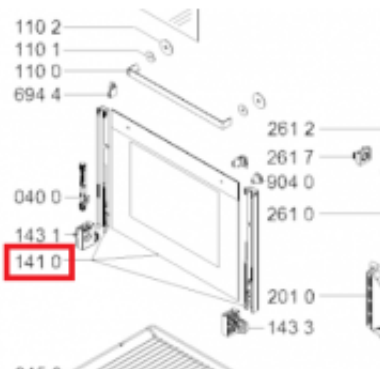

Link do produktu: <https://sklep.mkservice.pl/szyba-drzwi-piekarnika-zewnetrzna-whirlpool-c00385955-p-46935.html>

SZYBA DRZWI PIEKARNIKA ZEWNĘTRZNA WHIRLPOOL C00385955

Cena	596 zł
Dostępność	Na zamówienie
Numer katalogowy	C00385955
Kod producenta	481010850246
Kod EAN	8015250585285
Producent	Whirlpool

Opis produktu

SZYBA DRZWI PIEKARNIKA ZEWNĘTRZNA WHIRLPOOL C00385955

Kod producenta: C00385955

UWAGA !!!

**Zakup konfigurowany pod model oraz numery seryjne urz?dzenia, importowany na zamówienie i nie podlega zwrotowi.
(Regulamin Sklepu Internetowego mkservice.pl pkt. 8.9.4)**