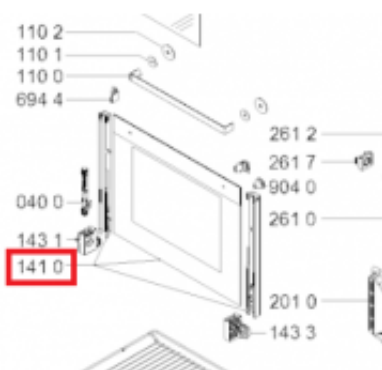

Link do produktu: <https://sklep.mkservice.pl/szyba-drzwi-piekarnika-zewnetrzna-whirlpool-c00385955-p-46935.html>

SZYBA DRZWI PIEKARNIKA ZEWNĘTRZNA WHIRLPOOL C00385955

Cena	596 zł
Dostępność	Na zamówienie
Numer katalogowy	C00385955
Kod producenta	481010850246
Kod EAN	8015250585285
Producent	Whirlpool

Opis produktu

SZYBA DRZWI PIEKARNIKA ZEWNĘTRZNA WHIRLPOOL C00385955

Kod producenta: C00385955

UWAGA !!!

**Zakup konfigurowany pod model oraz numery seryjne urz?dzenia, importowany na zamówienie i nie podlega zwrotowi.
(Regulamin Sklepu Internetowego mkservice.pl pkt. 8.9.4)**