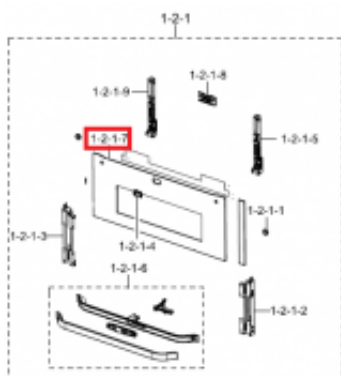

Link do produktu: <https://sklep.mkservice.pl/szyba-zewnetrzna-gorna-piekarnika-samsung-dg64-00786a-p-47175.html>

SZYBA ZEWNĘTRZNA GÓRNA PIEKARNIKA SAMSUNG DG64-00786A

Cena	284 zł
Dostępność	Na zamówienie
Numer katalogowy	DG64-00786A
Kod producenta	DG64-00786A
Producent	Samsung

Opis produktu

SZYBA ZEWNĘTRZNA GÓRNA PIEKARNIKA SAMSUNG

Kod producenta DG64-00786A