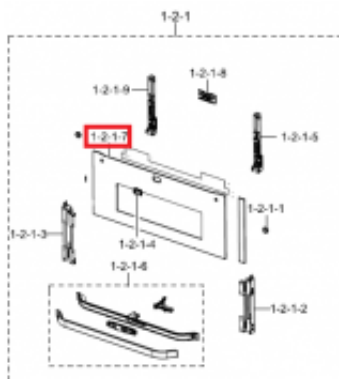

Link do produktu: <https://sklep.mkservice.pl/szyba-zewnetrzna-gorna-piekarnika-samsung-dg64-00786a-p-47175.html>

SZYBA ZEWNĘTRZNA GÓRNA PIEKARNIKA SAMSUNG DG64-00786A

Cena	284 zł
Dostępność	Na zamówienie
Numer katalogowy	DG64-00786A
Kod producenta	DG64-00786A
Producent	Samsung

Opis produktu

SZYBA ZEWNĘTRZNA GÓRNA PIEKARNIKA SAMSUNG

Kod producenta DG64-00786A