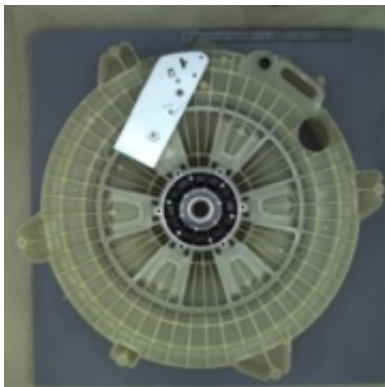

Link do produktu: <https://sklep.mkservice.pl/tyl-zbiornika-do-pralki-samsung-dc97-16462c-p-40650.html>

Tył zbiornika do pralki Samsung DC97-16462C

Cena	731 zł
Dostępność	Na zamówienie
Numer katalogowy	DC97-16462C
Kod producenta	DC97-16462C
Producent	Samsung

Opis produktu

Tył zbiornika do pralki Samsung DC97-16462C

Oryginalna część dedykowana do modeli:

Model Code	Model
WD0804W8E3/XEO	WD0804W8E3/XEO
WD80J5410AW/EO	WD80J5410AW
WD80J5430AW/EO	WD80J5430AW/EO
WD80J5A10AW/EO	WD80J5A10AW
WD80J6410AW/EO	WD80J6410AW/EO
WD80J6410AX/EO	WD80J6410AX/EO
WD80K5410OW/EO	WD80K5410OW
WD80K5A10OW/EO	WD80K5A10OW
WD80K5A10OX/EO	WD80K5A10OX
WD80M4443JW/EO	WD80M4443JW/EO
WD80M4A43JW/EO	WD80M4A43JW
WD90J6410AW/EO	WD90J6410AW/EO
WD90J6A10AW/EO	WD90J6A10AW
WD90J6A10AX/EO	WD90J6A10AX
WD90K6400OX/EO	WD90K6400OX

zespół piorący, bęben, zbiornik, ułożyskowanie, amortyzatory, krzyżak

zespół piorący, bęben, zbiornik, ułożyskowanie, amortyzatory, krzyżak