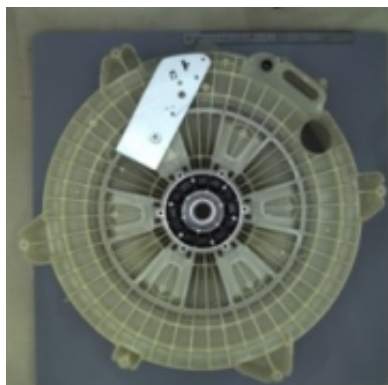

Link do produktu: <https://sklep.mkservice.pl/tyl-zbiornika-do-pralki-samsung-dc97-16462c-p-40650.html>

## Tył zbiornika do pralki Samsung DC97-16462C

Cena	<b>731 zł</b>
Dostępność	<b>Na zamówienie</b>
Numer katalogowy	<b>DC97-16462C</b>
Kod producenta	<b>DC97-16462C</b>
Producent	<b>Samsung</b>

#### Tył zbiornika do pralki Samsung DC97-16462C

Oryginalna część dedykowana do modeli:

Model Code	Model
WD0804W8E3/XEO	WD0804W8E3/XEO
WD80J5410AW/EO	WD80J5410AW
WD80J5430AW/EO	WD80J5430AW/EO
WD80J5A10AW/EO	WD80J5A10AW
WD80J6410AW/EO	WD80J6410AW/EO
WD80J6410AX/EO	WD80J6410AX/EO
WD80K5410OW/EO	WD80K5410OW
WD80K5A10OW/EO	WD80K5A10OW
WD80K5A10OX/EO	WD80K5A10OX
WD80M4443JW/EO	WD80M4443JW/EO
WD80M4A43JW/EO	WD80M4A43JW
WD90J6410AW/EO	WD90J6410AW/EO
WD90J6A10AW/EO	WD90J6A10AW
WD90J6A10AX/EO	WD90J6A10AX
WD90K6400OX/EO	WD90K6400OX