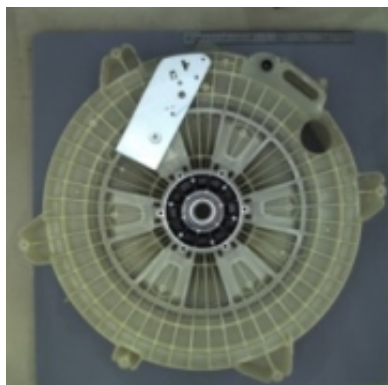

Link do produktu: <https://sklep.mkservice.pl/tyl-zbiornika-do-pralki-samsung-dc97-16462c-p-40650.html>

Tył zbiornika do pralki Samsung DC97-16462C

Cena	731 zł
Dostępność	Na zamówienie
Numer katalogowy	DC97-16462C
Kod producenta	DC97-16462C
Producent	Samsung

Opis produktu

Tył zbiornika do pralki Samsung DC97-16462C

Oryginalna część dedykowana do modeli:

Model Code	Model
WD0804W8E3/XEO	WD0804W8E3/XEO
WD80J5410AW/EO	WD80J5410AW
WD80J5430AW/EO	WD80J5430AW/EO
WD80J5A10AW/EO	WD80J5A10AW
WD80J6410AW/EO	WD80J6410AW/EO
WD80J6410AX/EO	WD80J6410AX/EO
WD80K5410OW/EO	WD80K5410OW
WD80K5A10OW/EO	WD80K5A10OW
WD80K5A10OX/EO	WD80K5A10OX
WD80M4443JW/EO	WD80M4443JW/EO
WD80M4A43JW/EO	WD80M4A43JW
WD90J6410AW/EO	WD90J6410AW/EO
WD90J6A10AW/EO	WD90J6A10AW
WD90J6A10AX/EO	WD90J6A10AX
WD90K6400OX/EO	WD90K6400OX

zespół piorący, bęben, zbiornik, ułożyskowanie, amortyzatory, krzyżak

zespół piorący, bęben, zbiornik, ułożyskowanie, amortyzatory, krzyżak