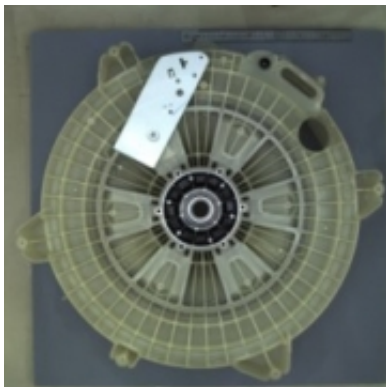

Link do produktu: <https://sklep.mkservice.pl/tyl-zbiornika-do-pralki-samsung-dc97-16462c-p-40650.html>

Tył zbiornika do pralki Samsung DC97-16462C

Cena	731 zł
Dostępność	Na zamówienie
Numer katalogowy	DC97-16462C
Kod producenta	DC97-16462C
Producent	Samsung

Opis produktu

Tył zbiornika do pralki Samsung DC97-16462C

Oryginalna część dedykowana do modeli:

Model Code	Model
WD0804W8E3/XEO	WD0804W8E3/XEO
WD80J5410AW/EO	WD80J5410AW
WD80J5430AW/EO	WD80J5430AW/EO
WD80J5A10AW/EO	WD80J5A10AW
WD80J6410AW/EO	WD80J6410AW/EO
WD80J6410AX/EO	WD80J6410AX/EO
WD80K5410OW/EO	WD80K5410OW
WD80K5A10OW/EO	WD80K5A10OW
WD80K5A10OX/EO	WD80K5A10OX
WD80M4443JW/EO	WD80M4443JW/EO
WD80M4A43JW/EO	WD80M4A43JW
WD90J6410AW/EO	WD90J6410AW/EO
WD90J6A10AW/EO	WD90J6A10AW
WD90J6A10AX/EO	WD90J6A10AX
WD90K6400OX/EO	WD90K6400OX

zespół piorący, bęben, zbiornik, ułożyskowanie, amortyzatory, krzyżak

zespół piorący, bęben, zbiornik, ułożyskowanie, amortyzatory, krzyżak