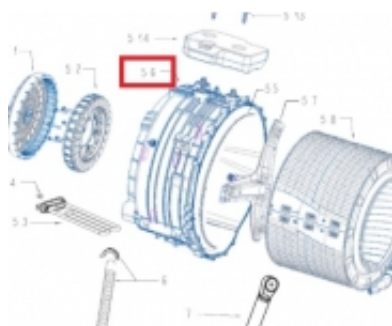

Link do produktu: <https://sklep.mkservice.pl/tylna-czesc-zbiornika-losyska-tub-rear-part-8kg-di-c00666326-p-47274.html>

TYLNA CZĘŚĆ ZBIORNIKA ŁOŻYSKA TUB REAR PART 8KG DI C00666326

Cena	1 032 zł
Dostępność	Na zamówienie
Numer katalogowy	C00666326
Kod producenta	488000666326
Kod EAN	8053190092029
Producent	Whirlpool

Opis produktu

Tylna część zbiornika z łożyskami TUB REAR PART 8KG DI

Kod producenta: C00666326