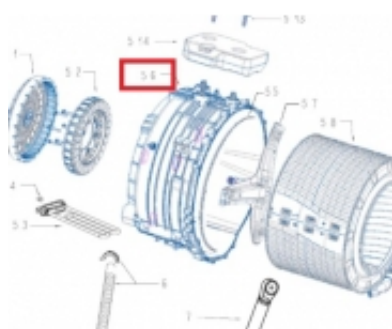

Link do produktu: <https://sklep.mkservice.pl/tylna-czesc-zbiornika-losyska-tub-rear-part-8kg-di-c00666326-p-47274.html>

## TYLNA CZĘŚĆ ZBIORNIKA ŁOŻYSKA TUB REAR PART 8KG DI C00666326

Cena	<b>963 zł</b>
Dostępność	<b>Na zamówienie</b>
Numer katalogowy	<b>C00666326</b>
Kod producenta	<b>488000666326</b>
Kod EAN	<b>8053190092029</b>
Producent	<b>Whirlpool</b>

### Opis produktu

Tylna część zbiornika z łożyskami TUB REAR PART 8KG DI

Kod producenta: C00666326