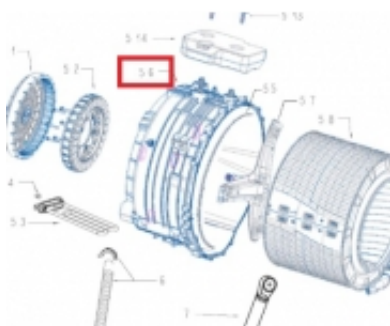

Link do produktu: <https://sklep.mkservice.pl/tylna-czesc-zbiornika-losyska-tub-rear-part-8kg-di-c00666326-p-47274.html>

TYLNA CZĘŚĆ ZBIORNIKA ŁOŻYSKA TUB REAR PART 8KG DI C00666326

Cena	963 zł
Dostępność	Na zamówienie
Numer katalogowy	C00666326
Kod producenta	488000666326
Kod EAN	8053190092029
Producent	Whirlpool

Opis produktu

Tylna część zbiornika z łożyskami TUB REAR PART 8KG DI

Kod producenta: C00666326