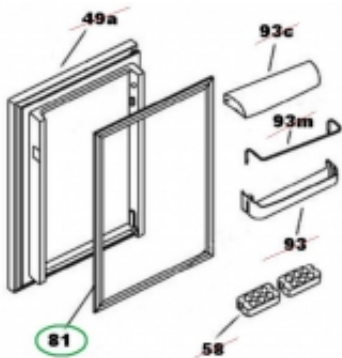

Link do produktu: <https://sklep.mkservice.pl/uszczelka-drzwi-chlodziarki-49016780-p-38327.html>

USZCZELKA DRZWI CHŁODZIARKI - 49016780

Cena	216 zł
Dostępność	Na zamówienie
Numer katalogowy	49016780
Kod producenta	49016780
Producent	Candy Hoover

Opis produktu

Pasuje do modelu:
34900175 - CRU 164/1

UWAGA! Część dostępna na indywidualne zamówienie, importowana dla klienta. Część nie podlega zwrotowi.

Co to jest rrTT i jak czytać?

rrTT = rok (dwie cyfry) + Tydzień (dwie cyfry)

Przykład:

1501 (2015-01-01) pierwszy tydzień roku 2015 był od czwartku 1 stycznia do niedzieli 4 stycznia.