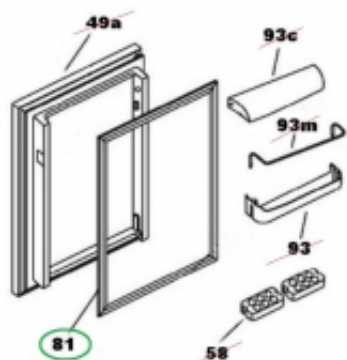

Link do produktu: <https://sklep.mkservice.pl/uszczelka-drzwi-chlodziarki-49016780-p-38327.html>

USZCZELKA DRZWI CHŁODZIARKI - 49016780

| | |
|------------------|----------------------|
| Cena | 216 zł |
| Dostępność | Na zamówienie |
| Numer katalogowy | 49016780 |
| Kod producenta | 49016780 |
| Producent | Candy Hoover |

Opis produktu

Pasuje do modelu:
34900175 - CRU 164/1

UWAGA! Część dostępna na indywidualne zamówienie, importowana dla klienta. Część nie podlega zwrotowi.

Co to jest rrTT i jak czytać?

rrTT = rok (dwie cyfry) + Tydzień (dwie cyfry)